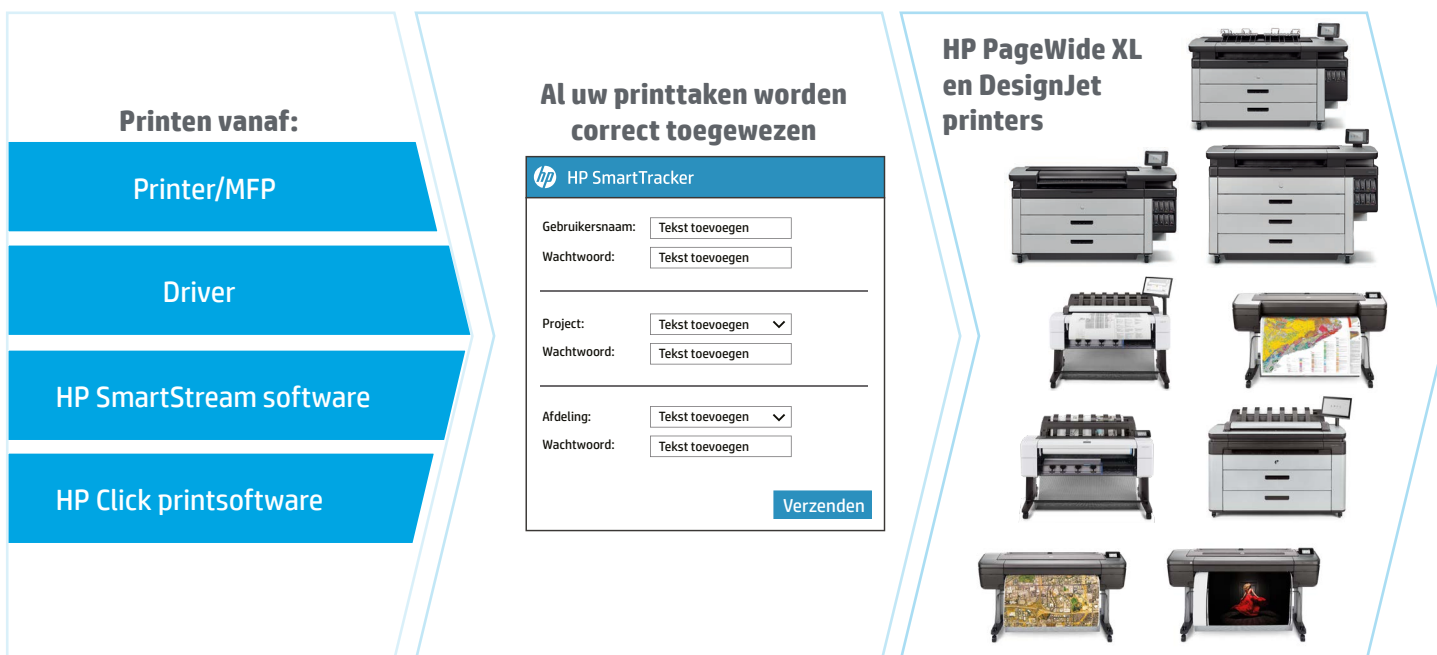

Datatracking en rapportage geïntegreerd in uw workflow

Technische specificaties

Ondersteunde bronnen	HP SmartStream, HP Click, driver, frontpaneel (USB, kopiëren, opnieuw printen, scannen)
Beschikbare talen	Engels, Duits, Frans, Italiaans, Russisch en Chinees
Beschikbare maatsystemen	Imperiaal, metrisch
Levering	Licentiesysteem
Garantie	90 dagen garantie

Minimale vereisten

Serververeisten	Intel Core i3 2 GHz of hoger (i5 aanbevolen) 4 GB RAM of meer (8 GB aanbevolen) 2 GB vrije schijfruimte plus 2 GB voor elke extra printer Ethernet, IPv4, 100 Mb/s Microsoft Windows 7 (64-bits) of Windows Server 2008 R2 en Windows 10 Virtuele servers worden ondersteund
Clientvereisten	Compatibel met Intel 4 GB vrije ruimte op harde schijf Ethernet, IPv4, 100 Mb/s Microsoft Windows 7 (32-bits of 64-bits) of Windows Server 2008 R2 en Windows 10

Bestelinformatie

Product	Z8J14AAE HP SmartTracker voor HP PageWide XL 8000 printer
	Z8J16AAE HP SmartTracker voor HP PageWide XL 5x00 printerserie
	Z8J18AAE HP SmartTracker voor HP PageWide XL 4x00 printerserie
	6CC86AAE HP SmartTracker voor HP XL 3x00 serie
	5NB95AAE HP SmartTracker voor HP DesignJet printerserie
	Z8J14A HP SmartTracker USB voor HP PageWide XL 8000 serie
	Z8J16A HP SmartTracker USB voor HP PageWide XL 5x00 serie
	Z8J18A HP SmartTracker USB voor HP PageWide XL 4x00 serie
	6CC86A HP SmartTracker USB voor HP XL 3x00 serie
	5NB95A HP SmartTracker USB voor HP DesignJet printerserie