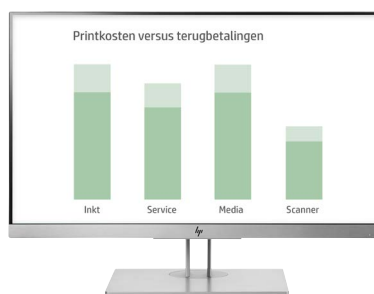

Houd de printkosten in de hand en doe er uw voordeel mee

Werk efficiënter met de HP SmartTracker. Track printdata tussen meerdere HP PageWide XL¹ en DesignJet printers² en consolideer eenvoudig rapporten om uw printkosten te analyseren of terugbetaling mogelijk te maken.