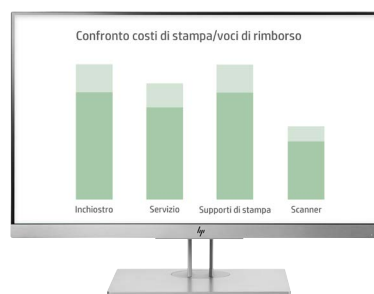

Convertite i costi di stampa in un vantaggio per la vostra azienda

Un salto di qualità per la vostra azienda con HP SmartTracker. Monitorate i dati di più stampanti HP PageWide XL¹ e DesignJet² e create facilmente report consolidati per l'analisi dei costi di stampa o le richieste di rimborso.

Tracciamento dei dati e reporting integrati nel flusso di lavoro

Stampate da:

- Stampante/multifunzione
- Driver
- Software HP SmartStream
- Software di stampa HP Click

Corretta assegnazione dei job di stampa

hp HP SmartTracker

Note utente:

Password:

Progetto: ▼

Password:

Ufficio: ▼

Password:

Invia

Stampanti HP PageWide XL e DesignJet

Specifiche tecniche

Origini supportate	HP SmartStream, HP Click, driver, pannello anteriore (USB, copia, ristampa, scansione)
Lingue disponibili	Inglese, tedesco, francese, italiano, russo e cinese
Unità disponibili	Imperiali, metriche
Fornitura	Sistema di licenza
Garanzia	Garanzia di 90 giorni

Requisiti minimi

Requisiti server	Intel Core i3 2 GHz o superiore (i5 consigliato)
	almeno 4 GB di RAM (8 GB consigliati)
	2 GB di spazio libero su disco rigido, più 2 GB per ogni stampante aggiuntiva
	Ethernet, IPv4, 100 Mb/s
Requisiti client	Microsoft Windows 7 (64 bit) o Windows Server 2008 R2 e Windows 10
	I server virtuali sono supportati
	Compatibile con Intel
	4 GB di spazio libero su disco rigido
Requisiti client	Ethernet, IPv4, 100 Mb/s
	Microsoft Windows 7 (32 bit e 64 bit) o Windows Server 2008 R2 e Windows 10

Informazioni per l'ordine

Prodotto	Z8J14AAE	HP SmartTracker per stampante HP PageWide XL 8000
	Z8J16AAE	HP SmartTracker per stampanti HP PageWide XL serie 5x00
	Z8J18AAE	HP SmartTracker per stampanti HP PageWide XL serie 4x00
	6CC86AAE	HP SmartTracker per HP XL serie 3x00
	5NB95AAE	HP SmartTracker per stampanti serie HP DesignJet
	Z8J14A	HP SmartTracker USB per HP PageWide XL serie 8000
	Z8J16A	HP SmartTracker USB per HP PageWide XL serie 5x00
	Z8J18A	HP SmartTracker USB per HP PageWide XL serie 4x00
	6CC86A	USB HP SmartTracker per HP XL serie 3x00
	5NB95A	HP SmartTracker USB per stampanti serie HP DesignJet