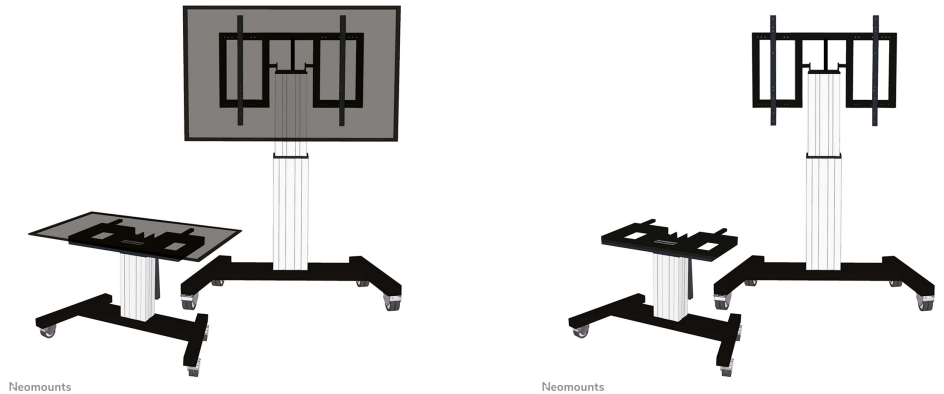

FUNCIONALIDAD

Tipo	Inclinación
Ajuste de altura	50 cm (91-141 cm)
Inclinación (grados)	90°
Altura	173 cm
Ancho	104 cm
Profundidad	80 cm
Tipo de ajuste	Motorizado
Bloqueable	No bloqueable

INFORMACIÓN

Color	Plata
Material principal	Acero
Garantía	5 años
EAN code	8717371445942

El PLASMA-M2500TSILVER es un soporte de suelo móvil para pantallas LCD/LED/Plasma de hasta 100".

Cree la posición de visualización óptima para audiencias sentadas o de pie con el soporte de suelo motorizado PLASMA-M2500TSILVER de Neomounts. El carro es una solución perfecta para aulas, oficinas, salas de reuniones y zonas públicas.

El soporte de suelo tiene una función de inclinación de 90° que permite utilizar la pantalla (táctil) en modo de sobremesa. El PLASMA-M2500TSILVER es adecuado para pantallas de 42-100" con un patrón de orificios VESA de 400x200 a 800x600 mm y tiene una capacidad de peso máxima de 150 kg. El sistema de gestión de cables garantiza un tendido ordenado de los cables en la parte posterior del soporte.

El soporte de suelo móvil se puede inclinar automáticamente (90°) y ajustar en altura hasta 50 cm con un mando a distancia (89-139 cm). El carro dispone de cuatro ruedas giratorias macizas, de las cuales las dos delanteras están equipadas con freno. Gracias a estas ruedas de alta calidad, el carro puede moverse fácilmente por encima de umbrales y puertas.