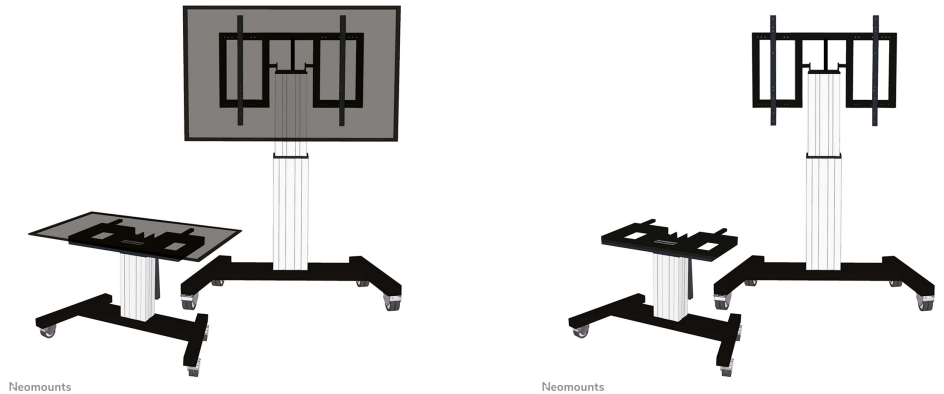

#### FUNZIONALITÀ

Tipologia	Inclinazione
Regolazione altezza	50 cm (91-141 cm)
Inclinazione (gradi)	90°
Altezza	173 cm
Larghezza	104 cm
Profondità	80 cm
Tipo di regolazione	Motorizzato
Chiudibile	NON chiudibile

**PLASMA-M2500TSILVER è un mobiletto portatile per schermi LCD/LED/Plasma fino a 100".**

Create una posizione di visione ottimale per il pubblico sia in piedi che seduto con il supporto da pavimento motorizzato Neomounts PLASMA-M2500TSILVER. Il carrello è una soluzione perfetta per aule, uffici, sale riunioni e aree pubbliche.

Il supporto da pavimento è dotato di una funzione di inclinazione a 90° che consente di utilizzare lo schermo (touch) in modalità da tavolo. Il PLASMA-M2500TSILVER è adatto per schermi da 42 a 100 pollici con una foratura VESA da 400x200 a 800x600 mm e ha una capacità di peso massima di 150 kg. Il sistema di gestione dei cavi assicura un instradamento ordinato dei cavi sul retro del supporto.

Il supporto mobile da pavimento è inclinabile automaticamente (90°) e regolabile in altezza di 50 cm con un telecomando (89-139 cm). Il carrello è dotato di quattro ruote piene, di cui le due anteriori sono dotate di freno. Grazie a queste ruote di alta qualità, il carrello può essere spostato facilmente su porte e soglie.