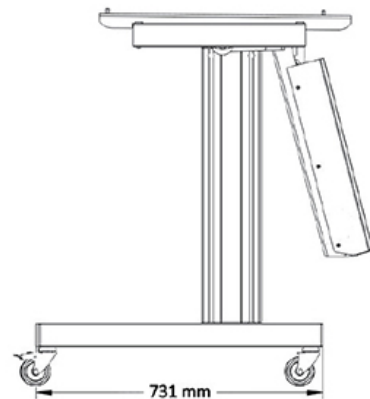

NEOMOUNTS MOTORISIERTER

Neomounts