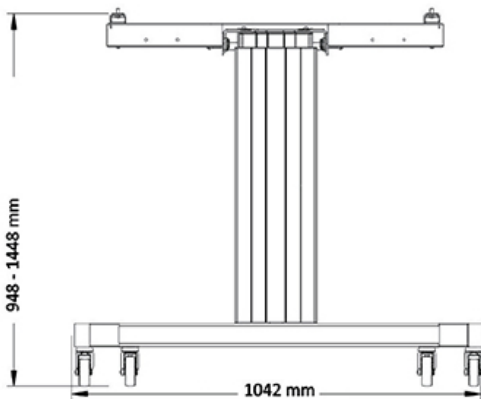

NEOMOUNTS MOTORISIERTER

Neomounts