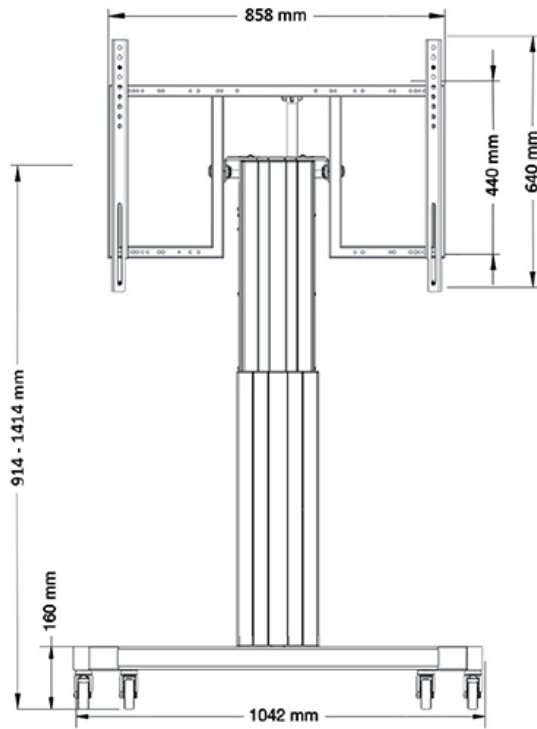

NEOMOUNTS MOTORISIERTER

Neomounts