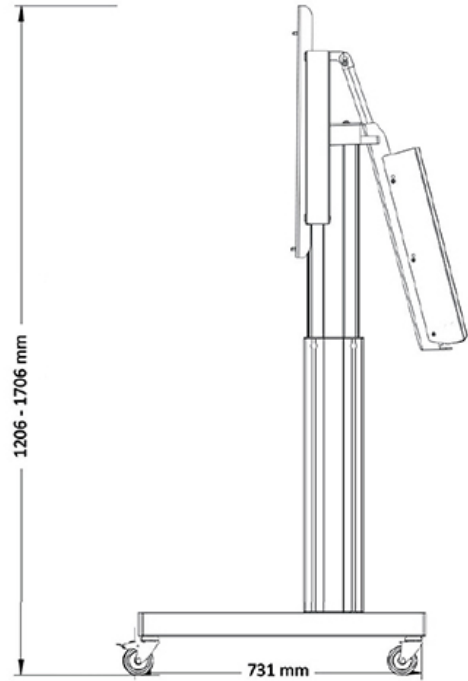

NEOMOUNTS MOTORISIERTER

Neomounts