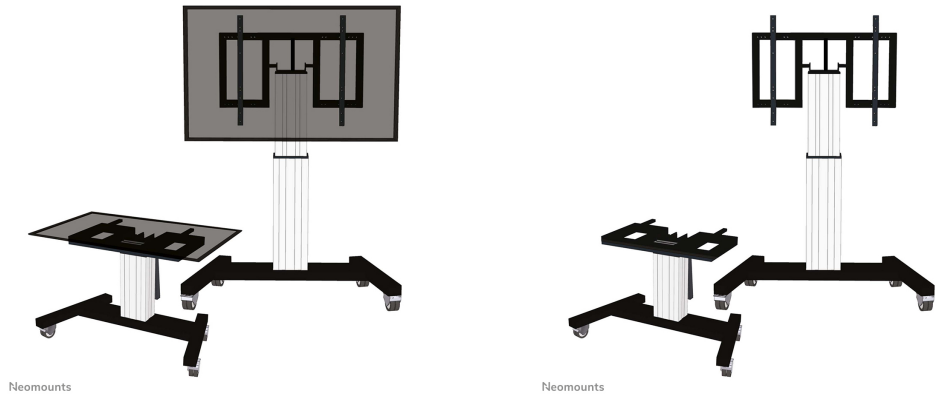

#### FUNKTIONALITÄT

Typ	Neigen
Höhenverstellung	50 cm (91-141 cm)
Abschließbar	Nicht abschließbar
Neigung (Grad)	90°
Höhe	173 cm
Breite	104 cm
Tiefe	80 cm
Anpassungstyp	Motorisiert

**Neomounts PLASMA-M2500TSILVER ist ein motorisierter kippbare mobiler Bodenständer für Flachbildschirme bis 100".**

Schaffen Sie mit dem motorisierten Bodenständer PLASMA-M2500TSILVER von Neomounts eine optimale Betrachtungsposition sowohl für stehende als auch sitzende Zuhörer. Der Trolley ist eine perfekte Lösung für Klassenzimmer, Büros, Besprechungsräume und öffentliche Bereiche.

Der Bodenständer verfügt über eine 90°-Neigefunktion, die es ermöglicht, den (Touch-)Bildschirm im Tischmodus zu verwenden. Der PLASMA-M2500TSILVER ist für 42-100" Bildschirme mit einem VESA-Lochraster von 400x200 bis 800x600 mm geeignet und hat eine maximale Tragfähigkeit von 150 kg. Das Kabelmanagementsystem sorgt für eine geordnete Führung der Kabel an der Rückseite der Halterung.

Der mobile Bodenständer ist automatisch neigbar (90°) und über eine Fernbedienung über eine Höhe von 50 cm verstellbar. Vom Boden bis zur Mitte ist die Höhe des Bildschirms variabel von 91,4-141,4 cm. Der Trolley verfügt über vier stabile Lenkrollen, von denen die beiden vorderen mit einer Bremse ausgestattet sind. Dank dieser hochwertigen Räder kann der Trolley leicht über Türschwellen und Schwellen bewegt werden.