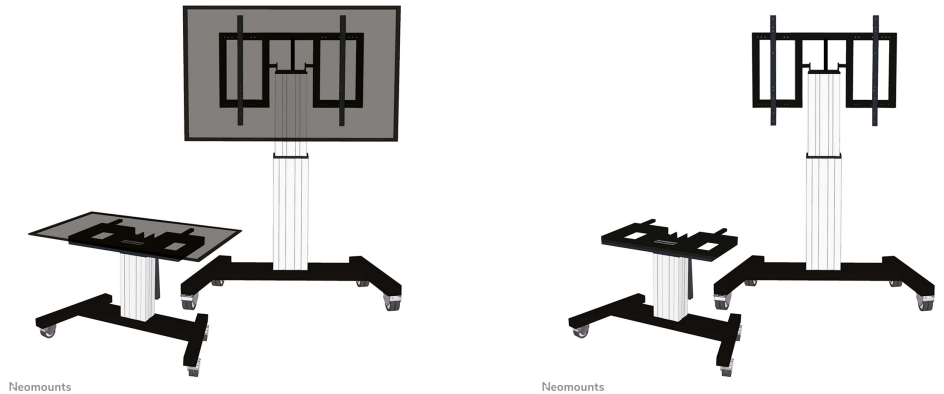

MOBILETTO NEOMOUNTS PORTATILE PER TV

SPECIFICAZIONI

GENERALE

Dim. min. schermo*	42 inch
Dim. max. schermo*	100 inch
Peso minimo	0 kg (per schermo)
Peso massimo	150 kg (per schermo)
Schermi	1
Minimo VESA	400x200 mm
Massimo VESA	800x600 mm

PLASMA-M2500TSILVER è un mobiletto portatile per schermi LCD/LED/Plasma fino a 100".

Con il supporto da pavimento motorizzato Neomounts PLASMA-M2500TSILVER è possibile creare una posizione di visione ottimale sia per il pubblico in piedi che per quello seduto. Il carrello è una soluzione perfetta per aule, uffici, sale riunioni e aree pubbliche.

Il supporto da pavimento è dotato di una funzione di inclinazione a 90° che consente di utilizzare lo schermo (touch) in modalità da tavolo. Il PLASMA-M2500TSILVER è adatto per schermi da 42 a 100 pollici con una foratura VESA da 400x200 a 800x600 mm e ha una capacità di peso massima di 150 kg. Il sistema di gestione dei cavi assicura un instradamento ordinato dei cavi sul retro del supporto.

Il supporto mobile da pavimento è inclinabile automaticamente (90°) e regolabile in altezza di 50 cm con un telecomando. Dal pavimento al centro, l'altezza dello schermo varia da 91,4 a 41,4 cm. Il carrello è dotato di quattro ruote piene, di cui le due anteriori sono dotate di freno. Grazie a queste ruote di alta qualità, il carrello può essere spostato facilmente su porte e soglie.