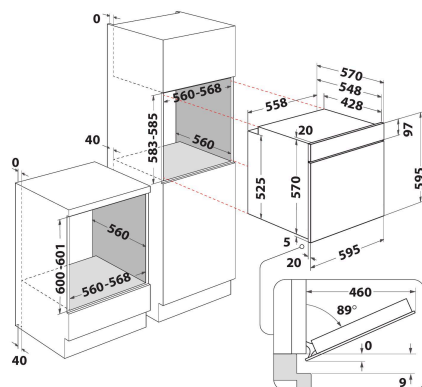

IFW 55Y4 IX

12NC: F102898

Codice EAN: 8050147028988

 **INDESIT**

CARATTERISTICHE PRINCIPALI

Linea prodotto	Forno
Nome prodotto / codice commerciale	IFW 55Y4 IX
Colore principale	Inox
Tipologia costruttiva del prodotto	Da incasso
Tipo di controllo	Meccanico ed elettronico
Tipologia dei dispositivi di controllo e segnalazione	-
Vi sono alcuni comandi del piano di cottura integrati?	No
Che tipo di piano di cottura può essere comandato dal forno?	-
Programmi automatici	Sì
Corrente	13
Tensione	220-240
Frequenza	50/60
Lunghezza del cavo di alimentazione elettrica	100
Tipo di spina	No
Profondità con porta aperta a 90 gradi	-
Altezza del prodotto	595
Larghezza del prodotto	595
Profondità del prodotto	551
Altezza minima della nicchia	0
Larghezza minima della nicchia	0
Profondità della nicchia	0
Peso netto	27.1
Volume utile del primo vano cottura	71
Sistema autopulente integrato	No
Griglie	1
Leccarde	1

SPECIFICHE TECNICHE

Timer elettronico	-
Programmatore tempo	Elettronico
Opzioni di programmazione tempo	Inizio e fine
Dispositivo di sicurezza	-
Luce interna	Sì
Numero di luci interne	1
Posizione delle luci interne	Anteriore sinistro
Guide forno	Griglie
Sonda	No