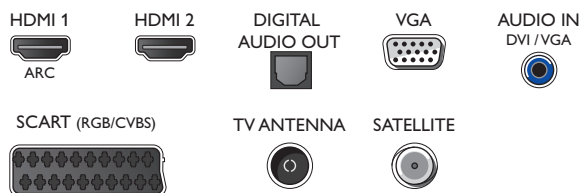

Accessoires

- Accessoires fournis: Télécommande, 2 piles AAA, Cordon d'alimentation, Guide de démarrage rapide, Brochure légale et de sécurité, Support de table

Connections

Side

Rear

Date de publication
2017-11-03