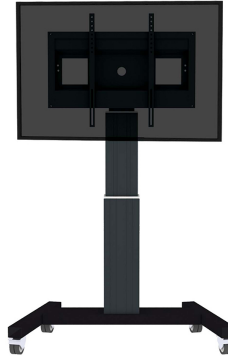

PLASMA-M2500BLACK NEOMOUNTS MOTORISIERTER

TECHNISCHE DATEN

ALLGEMEIN

Min. Bildschirmgröße*	42 inch
Max. Bildschirmgröße*	100 inch
Max. Gewicht	150 kg (pro Bildschirm)
Bildschirme	1
VESA-Minimum	200x200 mm
VESA-Maximum	800x600 mm

Neomounts

Neomounts

Neomounts PLASMA-M2500BLACK ist ein Mobiler Bodenständer für Flachbild-Fernseher bis 100".

Das Neomounts Modell PLASMA-M2500BLACK ist ein mobiler Bodenständer mit elektrischer Höhenverstellung für Displays und TVs von 42"-100" (107-254 cm). Mit dem Neomounts PLASMA-M2500BLACK mit elektrischer Höhenverstellung können Sie ein Grossformatdisplay oder TV auf dem Boden aufstellen und auf jede Situation einstellen. Positionieren Sie Ihr Gerät im Handumdrehen für das stehende oder sitzende Publikum und für jegliche Anwendung überall in Ihrem Gebäude. Ideal für Touch-Screen Applikationen und den Einsatz im Klassenzimmer, Meetingraum, Präsentationsraum oder im Eingangsbereich. Der PLASMA-M2500BLACK eignet sich für Bildschirme von 42"-100" und hat eine Tragfähigkeit von 150 kg. Der Rollwagen eignet sich für Bildschirme mit VESA Lochmustern von 200x200, 200x400, 400x400, 400x600 bis 600x800 mm. Hinter dem Bildschirm haben Sie 6 cm Platz um zum Beispiel einen Mediaplayer oder einen Mini-Computer zu installieren. Die Kabel können auf der Rückseite der Halterung geführt werden. Mit seinen hochwertigen Rädern können Sie den Wagen mühelos über Schwellen rollen. Die Höhe des Bildschirms lässt sich bequem um 50 cm mit der Fernbedienung verstellen. Vom Boden bis zum Zentrum ist der Abstand des Bildschirms von 111 cm bis 161 cm verstellbar. Der Trolley ist mit vier massiven Lenkrollen ausgestattet, von denen die beiden vorderen Rollen mit einer Bremse ausgestattet sind. Der Neomounts PLASMA-M2500BLACK kommt in RAL 9005 schwarz und bietet eine sehr flexible Alternative zur Wand-, Decken- oder Tischmontage. Befestigungsmaterial im Lieferumfang enthalten. Einfache Montage.