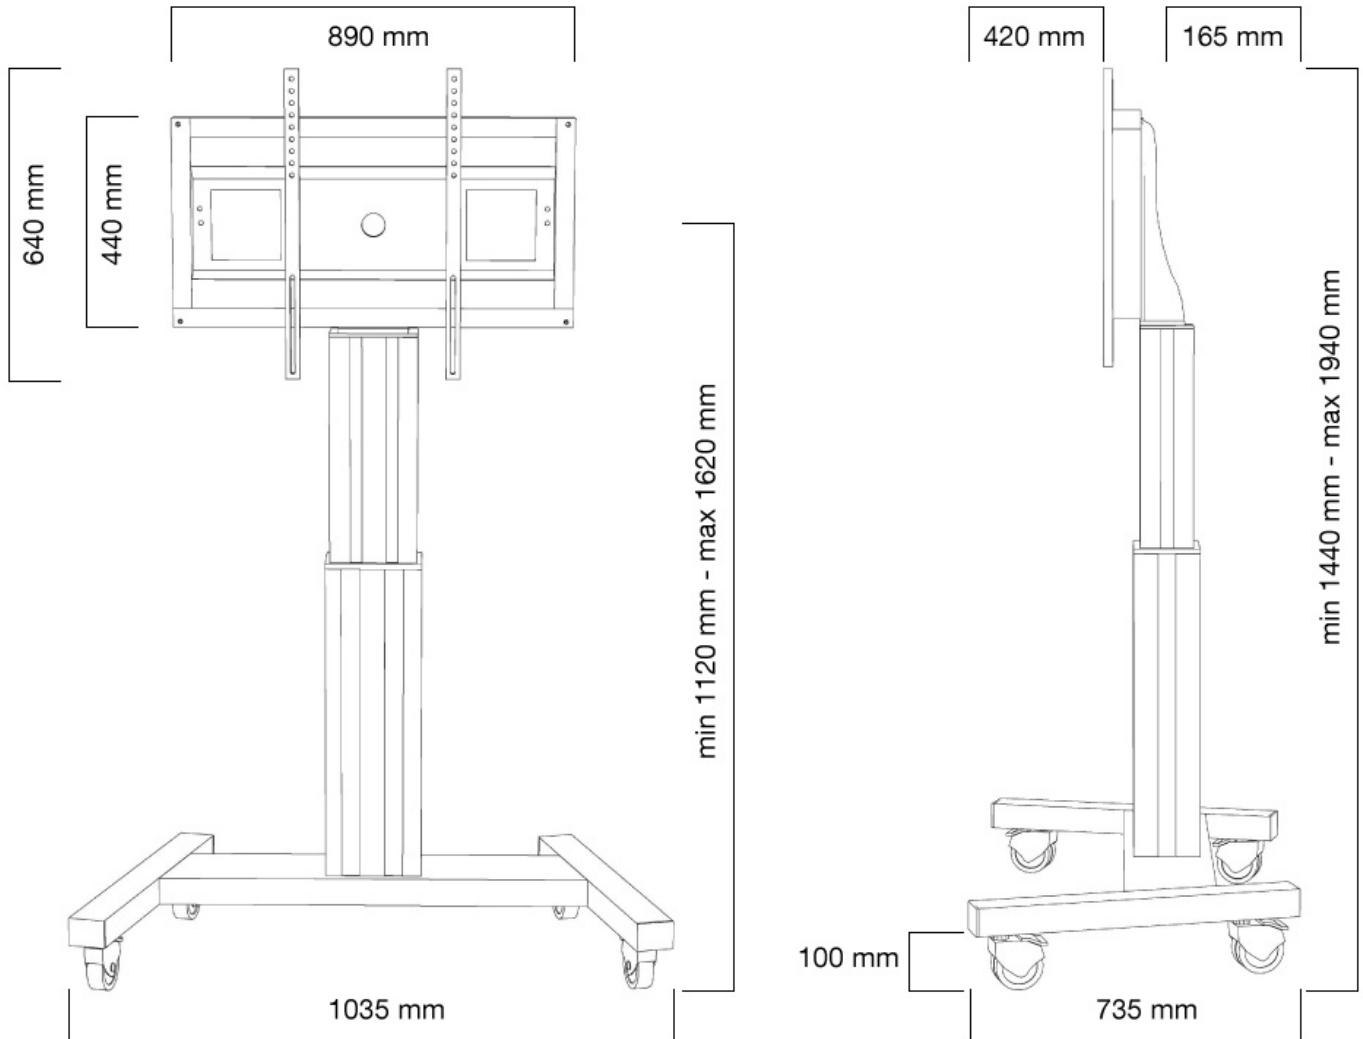

PLASMA-M2500BLACK NEOMOUNTS SUPPORT AU SOL MOTORISÉ

Neomounts