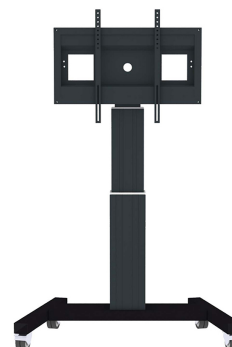

PLASMA-M2500BLACK NEOMOUNTS SUPPORT AU SOL MOTORISÉ

CARACTÉRISTIQUES

GÉNÉRAL

Taille de l'écran min.*	42 inch
Taille de l'écran max.*	100 inch
Poids max.	150 kg (par écran)
Écrans	1
VESA minimum	200x200 mm
VESA maximum	800x600 mm

FONCTIONNALITÉ

Réglage de la hauteur	111-161 cm
Largeur	104 cm
Profondeur	74 cm
Type de réglage	Motorisé
Verrouillable	Verrouillable - Cadenas non inclus

INFORMATIONS

Couleur	Noir
Matériau principal	Acier
Garantie	5 ans
EAN code	8717371445904

Neomounts

Neomounts

Le support mobile Neomounts, modèle PLASMA-M2500BLACK est un socle mobile au sol pour les écrans plats jusqu'à 100".

Avec le support sur pied motorisé de Neomounts PLASMA-M2500BLACK pour grand écran, vous pouvez ajuster la hauteur automatiquement de l'écran par rapport au sol.

Le PLASMA-M2500BLACK convient pour des écrans de 42" à 100" et pour un poids maximum de 150 kgs. Le chariot est compatible avec les normes VESA allant de 200x200, 200x400, 400x400, 400x600 à 600x800 mm. Derrière l'écran est un espace de 6 cm de profondeur est disponible pour monter un media Player ou un mini-PC. Les câbles peuvent être rangés à l'arrière du support.