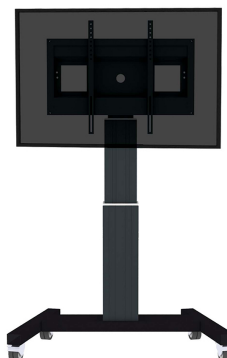

PLASMA-M2500BLACK NEOMOUNTS SUPPORT AU SOL MOTORISÉ

CARACTÉRISTIQUES

GÉNÉRAL

Taille de l'écran min.*	42 inch
Taille de l'écran max.*	100 inch
Poids max.	150 kg (par écran)
Écrans	1
VESA minimum	200x200 mm
VESA maximum	800x600 mm

Neomounts

Neomounts

Le support mobile Neomounts, modèle PLASMA-M2500BLACK est un socle mobile au sol pour les écrans plats jusqu'à 100".

Avec le support sur pied motorisé de Neomounts PLASMA-M2500BLACK pour grand écran, vous pouvez ajuster la hauteur automatiquement de l'écran par rapport au sol.

Obtenez le positionnement optimal tant pour la position debout que assis, pour n'importe quelle application, et à n'importe quel emplacement. Parfait à utiliser dans une salle de classe, de réunion, de présentation ou un hall d'accueil.

Le PLASMA-M2500BLACK convient pour des écrans de 42" à 100" et pour un poids maximum de 150 kgs. Le chariot est compatible avec les normes VESA allant de 200x200, 200x400, 400x400, 400x600 à 600x800 mm. Derrière l'écran est un espace de 6 cm de profondeur est disponible pour monter un media Player ou un mini-PC. Les câbles peuvent être rangés à l'arrière du support.