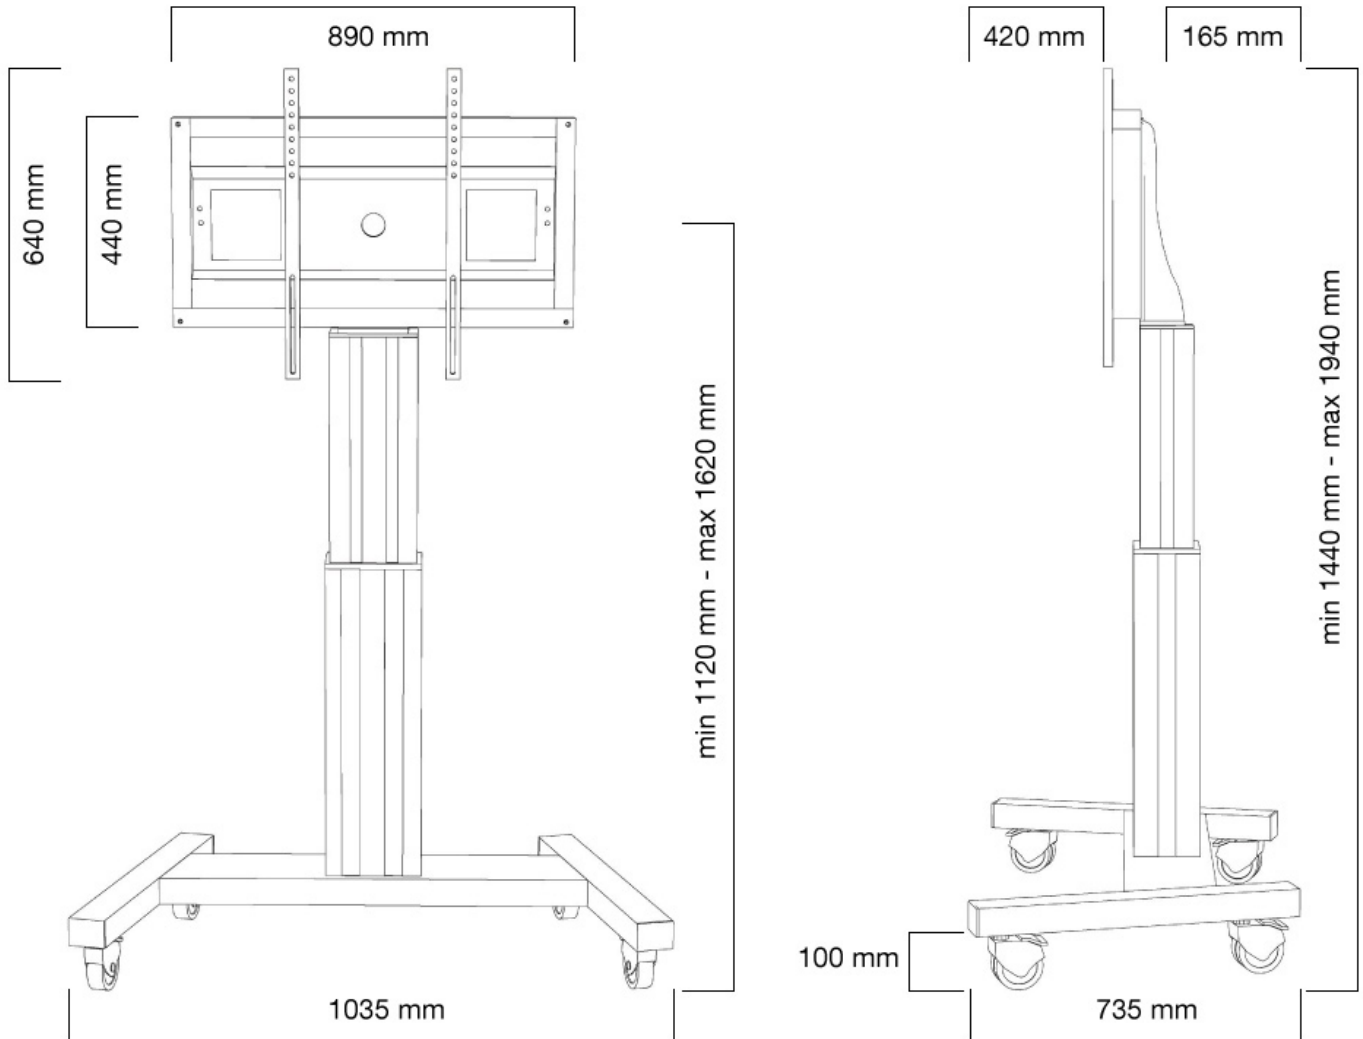

PLASMA-M2500BLACK MOBILETTO NEOMOUNTS PORTATILE PER TV

Neomounts