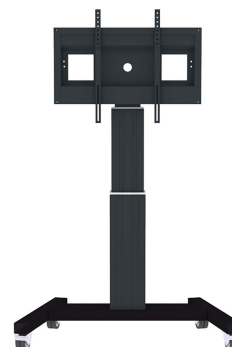

FUNCTIONALITEIT

Hoogteverstelling	111-161 cm
Breedte	104 cm
Diepte	74 cm
Verstellingstype	Elektrisch
Vergrendelbaar	Vergrendelbaar - Hangslot niet inbegrepen

INFORMATIE

Kleur	Zwart
Hoofdmateriaal	Staal
Garantie	5 jaar
EAN code	8717371445904

Neomounts

Neomounts

Neomounts PLASMA-M2500BLACK is een elektrisch in hoogte verstelbare trolley voor flat screens t/m 100".

Met deze automatisch in hoogteverstelbare trolley van Neomounts, model PLASMA-M2500BLACK, plaatst u een groot formaat scherm in bijvoorbeeld uw bedrijfsentree, klaslokaal, boardroom of presentatieruimte.

De PLASMA-M2500BLACK is geschikt voor schermen van 42" t/m 100" en heeft een draagvermogen van 150 kg. De trolley is geschikt voor schermen met een VESA gatenpatroon van 200x200, 200x400, 400x400, 400x600 t/m 600x800 mm.

Deze verrijdbare elektrische vloerlift is makkelijk verplaatsbaar en voorzien van geremde dubbele wielen. Dit zorgt voor extra comfort bij drempels. De PLASMA-M2500BLACK is soepel en stabiel elektrisch in hoogte verstelbaar door middel van een afstandsbediening. Dit model met een hoogteverstelling van 50 cm wordt geleverd in een zwarte RAL 9005 kleur en is de beste keus indien u een grote flatscreen eenvoudig verplaatsbaar en automatisch in hoogte wilt verstellen. De afstand van de vloer tot hart scherm is variabel te verstellen van 111 cm tot 161 cm. Optimaal voor gebruik bij zowel staand als zittend publiek.