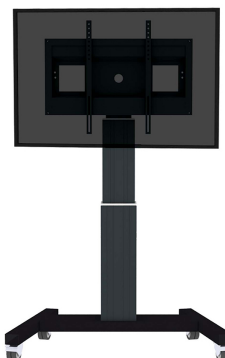

PLASMA-M2500BLACK NEOMOUNTS GEMOTORISEERDE

SPECIFICATIES

ALGEMEEN

Min. beeldformaat*	42 inch
Max. beeldformaat*	100 inch
Max. draagvermogen	150 kg (per scherm)
Schermen	1
VESA minimaal	200x200 mm
VESA maximaal	800x600 mm

FUNCTIONALITEIT

Hoogteverstelling	111-161 cm
Breedte	104 cm
Diepte	74 cm
Verstellingstype	Elektrisch
Vergrendelbaar	Vergrendelbaar - Hangslot niet inbegrepen

INFORMATIE

Kleur	Zwart
Hoofdmateriaal	Staal
Garantie	5 jaar
EAN code	8717371445904

Neomounts

Neomounts

Neomounts PLASMA-M2500BLACK is een elektrisch in hoogte verstelbare trolley voor flat screens t/m 100".

Met deze automatisch in hoogteverstelbare trolley van Neomounts, model PLASMA-M2500BLACK, plaatst u een groot formaat scherm in bijvoorbeeld uw bedrijfsentree, klaslokaal, boardroom of presentatieruimte.

Deze verrijdbare elektrische vloerlift is makkelijk verplaatsbaar en voorzien van geremde dubbele wielen. Dit zorgt voor extra comfort bij drempels. De PLASMA-M2500BLACK is soepel en stabiel elektrisch in hoogte verstelbaar door middel van een afstandsbediening. Dit model met een hoogteverstelling van 50 cm wordt geleverd in een zwarte RAL 9005 kleur en is de beste keus indien u een grote flatscreen eenvoudig verplaatsbaar en automatisch in hoogte wilt verstellen. De afstand van de vloer tot hart scherm is variabel te verstellen van 111 cm tot 161 cm. Optimaal voor gebruik bij zowel staand als zittend publiek.