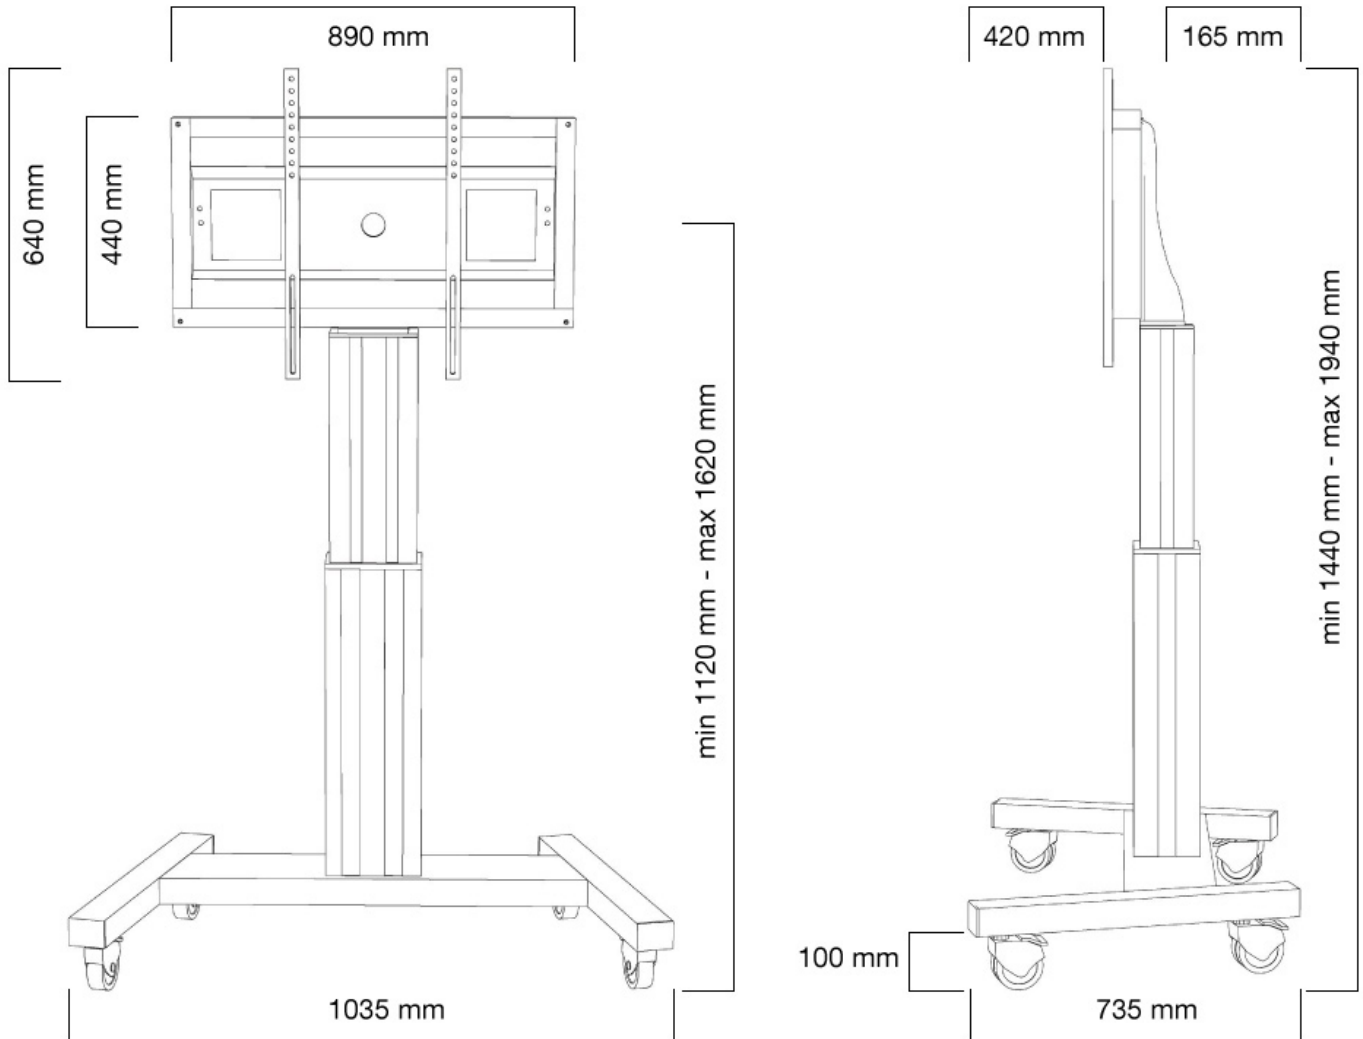

PLASMA-M2500BLACK NEOMOUNTS GEMOTORISEERDE

Neomounts