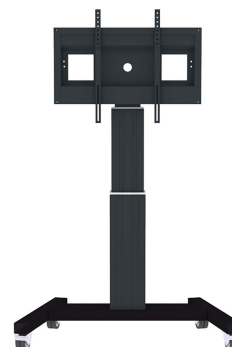

#### FUNCTIONALITEIT

Hoogteverstelling	111-161 cm
Vergrendelbaar	Vergrendelbaar - Hangslot niet inbegrepen
Breedte	104 cm
Diepte	74 cm
Verstellingstype	Elektrisch

Neomounts

Neomounts

**Neomounts PLASMA-M2500BLACK is een elektrisch in hoogte verstelbare trolley voor flat screens t/m 100".**

Met deze automatisch in hoogteverstelbare trolley van Neomounts, model PLASMA-M2500BLACK, plaatst u een groot formaat scherm in bijvoorbeeld uw bedrijfsentree, klaslokaal, boardroom of presentatieruimte.

De PLASMA-M2500BLACK is geschikt voor schermen van 42" t/m 100" en heeft een draagvermogen van 150 kg. De trolley is geschikt voor schermen met een VESA gatenpatroon van 200x200, 200x400, 400x400, 400x600 t/m 600x800 mm.

Deze verrijdbare elektrische vloerlift is makkelijk verplaatsbaar en voorzien van geremde dubbele wielen. Dit zorgt voor extra comfort bij drempels. De PLASMA-M2500BLACK is soepel en stabiel elektrisch in hoogte verstelbaar door middel van een afstandsbediening. Dit model met een hoogteverstelling van 50 cm wordt geleverd in een zwarte RAL 9005 kleur en is de beste keus indien u een grote flatscreen eenvoudig verplaatsbaar en automatisch in hoogte wilt verstellen. De afstand van de vloer tot hart scherm is variabel te verstellen van 111 cm tot 161 cm. Optimaal voor gebruik bij zowel staand als zittend publiek.