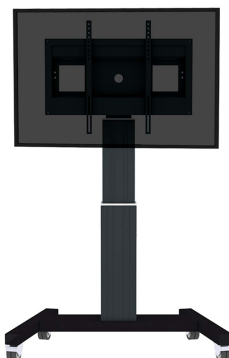

#### ALGEMEEN

Min. beeldformaat*	42 inch
Max. beeldformaat*	100 inch
Max. draagvermogen	150 kg (per scherm)
Schermen	1
VESA minimaal	200x200 mm
VESA maximaal	800x600 mm

#### FUNCTIONALITEIT

Hoogteverstelling	111-161 cm
Vergrendelbaar	Vergrendelbaar - Hangslot niet inbegrepen
Breedte	104 cm
Diepte	74 cm
Verstellingstype	Elektrisch

Neomounts

Neomounts

**Neomounts PLASMA-M2500BLACK is een elektrisch in hoogte verstelbare trolley voor flat screens t/m 100".**

Met deze automatisch in hoogteverstelbare trolley van Neomounts, model PLASMA-M2500BLACK, plaatst u een groot formaat scherm in bijvoorbeeld uw bedrijfsentree, klaslokaal, boardroom of presentatieruimte.

Deze verrijdbare elektrische vloerlift is makkelijk verplaatsbaar en voorzien van geremde dubbele wielen. Dit zorgt voor extra comfort bij drempels. De PLASMA-M2500BLACK is soepel en stabiel elektrisch in hoogte verstelbaar door middel van een afstandsbediening. Dit model met een hoogteverstelling van 50 cm wordt geleverd in een zwarte RAL 9005 kleur en is de beste keus indien u een grote flatscreen eenvoudig verplaatsbaar en automatisch in hoogte wilt verstellen. De afstand van de vloer tot hart scherm is variabel te verstellen van 111 cm tot 161 cm. Optimaal voor gebruik bij zowel staand als zittend publiek.