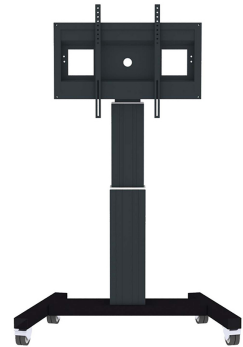

FUNKTIONALITÄT

Höhenverstellung	111-161 cm
Abschließbar	Abschließbar - Vorhängeschloss nicht enthalten
Breite	104 cm
Tiefe	74 cm
Anpassungstyp	Motorisiert

INFORMATIONEN

Farbe	Schwarz
Hauptmaterial	Stahl
Garantie	5 Jahre
EAN code	8717371445904

Neomounts

Neomounts

Neomounts PLASMA-M2500BLACK ist ein Mobiler Bodenständer für Flachbild-Fernseher bis 100".

Das Neomounts Modell PLASMA-M2500BLACK ist ein mobiler Bodenständer mit elektrischer Höhenverstellung für Displays und TVs von 42"-100" (107-254 cm). Mit dem Neomounts PLASMA-M2500BLACK mit elektrischer Höhenverstellung können Sie ein Grossformatdisplay oder TV auf dem Boden aufstellen und auf jede Situation einstellen. Positionieren Sie Ihr Gerät im Handumdrehen für das stehende oder sitzende Publikum und für jegliche Anwendung überall in Ihrem Gebäude. Ideal für Touch-Screen Applikationen und den Einsatz im Klassenzimmer, Meetingraum, Präsentationsraum oder im Eingangsbereich. Der PLASMA-M2500BLACK eignet sich für Bildschirme von 42"-100" und hat eine Tragfähigkeit von 150 kg. Der Rollwagen eignet sich für Bildschirme mit VESA Lochmustern von 200x200, 200x400, 400x400, 400x600 bis 600x800 mm. Hinter dem Bildschirm haben Sie 6 cm Platz um zum Beispiel einen Mediaplayer oder einen Mini-Computer zu installieren. Die Kabel können auf der Rückseite der Halterung geführt werden. Mit seinen hochwertigen Rädern können Sie den Wagen mühelos über Schwellen rollen. Die Höhe des Bildschirms lässt sich bequem um 50 cm mit der Fernbedienung verstellen. Vom Boden bis zum Zentrum ist der Abstand des Bildschirms von 111 cm bis 161 cm verstellbar. Der Trolley ist mit vier massiven Lenkrollen ausgestattet, von denen die beiden vorderen Rollen mit einer Bremse ausgestattet sind. Der Neomounts PLASMA-M2500BLACK kommt in RAL 9005 schwarz und bietet eine sehr flexible Alternative zur Wand-, Decken- oder Tischmontage. Befestigungsmaterial im Lieferumfang enthalten. Einfache Montage.