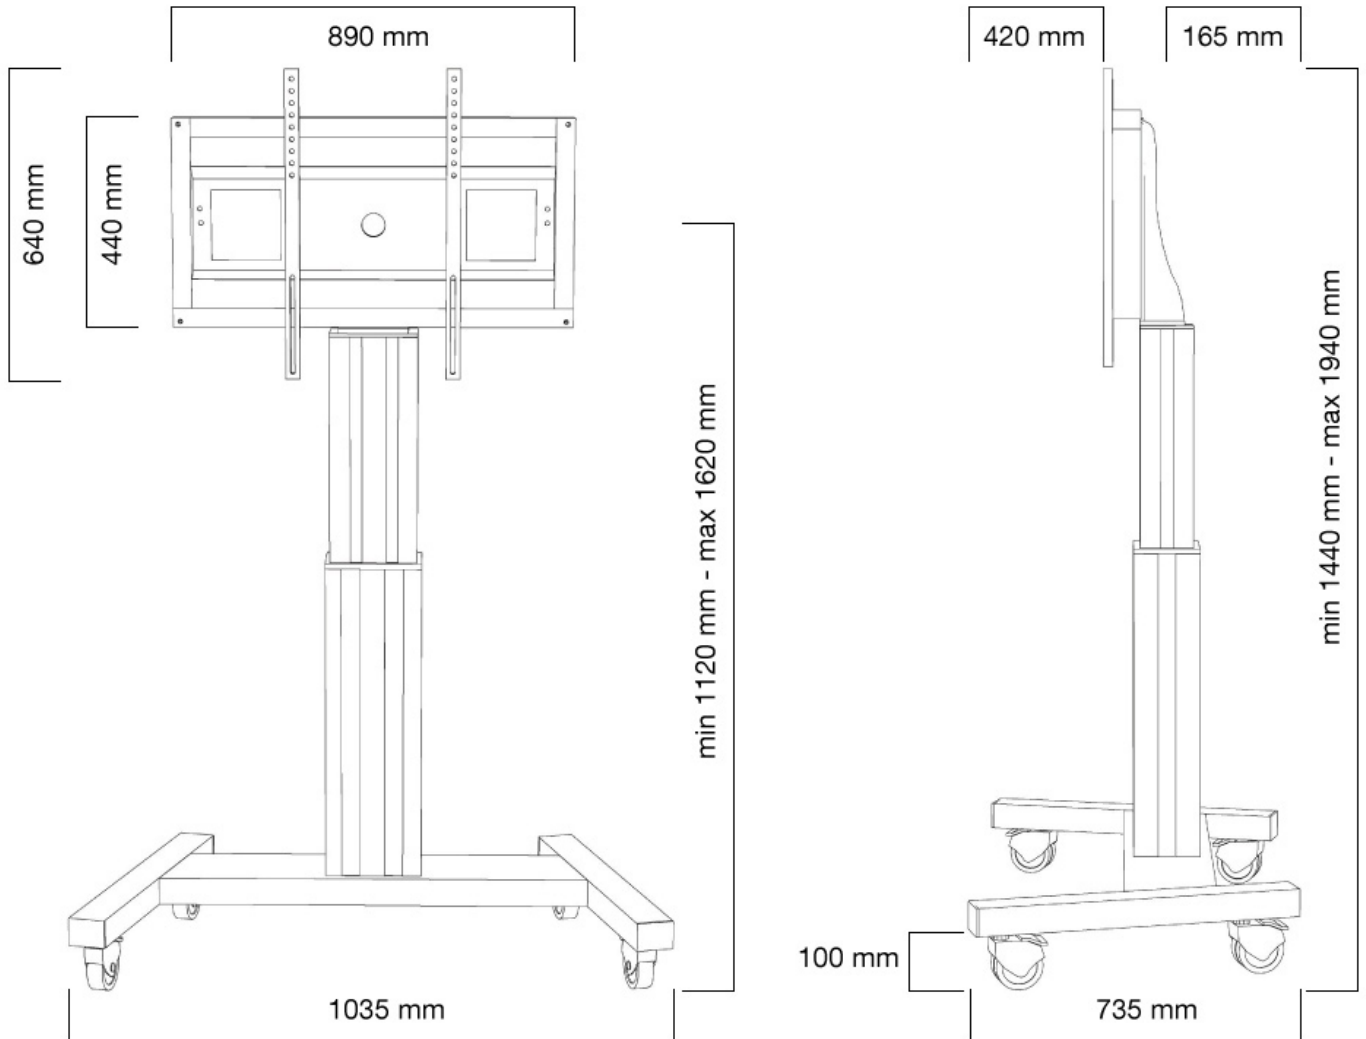

PLASMA-M2500BLACK NEOMOUNTS MOTORISIERTER

Neomounts