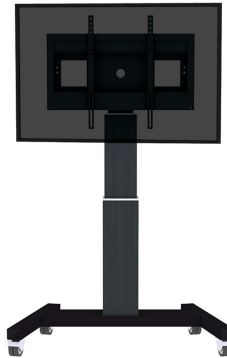

FUNKTIONALITÄT

Höhenverstellung	111-161 cm
Abschließbar	Abschließbar - Vorhängeschloss nicht enthalten
Breite	104 cm
Tiefe	74 cm
Anpassungstyp	Motorisiert

INFORMATIONEN

Farbe	Schwarz
Hauptmaterial	Stahl
Garantie	5 Jahre
EAN code	8717371445904

Neomounts

Neomounts

Neomounts PLASMA-M2500BLACK ist ein Mobiler Bodenständer für Flachbild-Fernseher bis 100".

Das Neomounts Modell PLASMA-M2500BLACK ist ein mobiler Bodenständer mit elektrischer Höhenverstellung für Displays und TVs von 42"-100" (107-254 cm). Mit dem Neomounts PLASMA-M2500BLACK mit elektrischer Höhenverstellung können Sie ein Grossformatdisplay oder TV auf dem Boden aufstellen und auf jede Situation einstellen. Positionieren Sie Ihr Gerät im Handumdrehen für das stehende oder sitzende Publikum und für jegliche Anwendung überall in Ihrem Gebäude. Ideal für Touch-Screen Applikationen und den Einsatz im Klassenzimmer, Meetingraum, Präsentationsraum oder im Eingangsbereich. Der PLASMA-M2500BLACK eignet sich für Bildschirme von 42"-100" und hat eine Tragfähigkeit von 150 kg. Der Rollwagen eignet sich für Bildschirme mit VESA Lochmustern von 200x200, 200x400, 400x400, 400x600 bis 600x800 mm. Hinter dem Bildschirm haben Sie 6 cm Platz um zum Beispiel einen Mediaplayer oder einen Mini-Computer zu installieren. Die Kabel können auf der Rückseite der Halterung geführt werden. Mit seinen hochwertigen Rädern können Sie den Wagen mühelos über Schwellen rollen. Die Höhe des Bildschirms lässt sich bequem um 50 cm mit der Fernbedienung verstellen. Vom Boden bis zum Zentrum ist der Abstand des Bildschirms von 111 cm bis 161 cm verstellbar. Der Trolley ist mit vier massiven Lenkrollen ausgestattet, von denen die beiden vorderen Rollen mit einer Bremse ausgestattet sind. Der Neomounts PLASMA-M2500BLACK kommt in RAL 9005 schwarz und bietet eine sehr flexible Alternative zur Wand-, Decken- oder Tischmontage. Befestigungsmaterial im Lieferumfang enthalten. Einfache Montage.