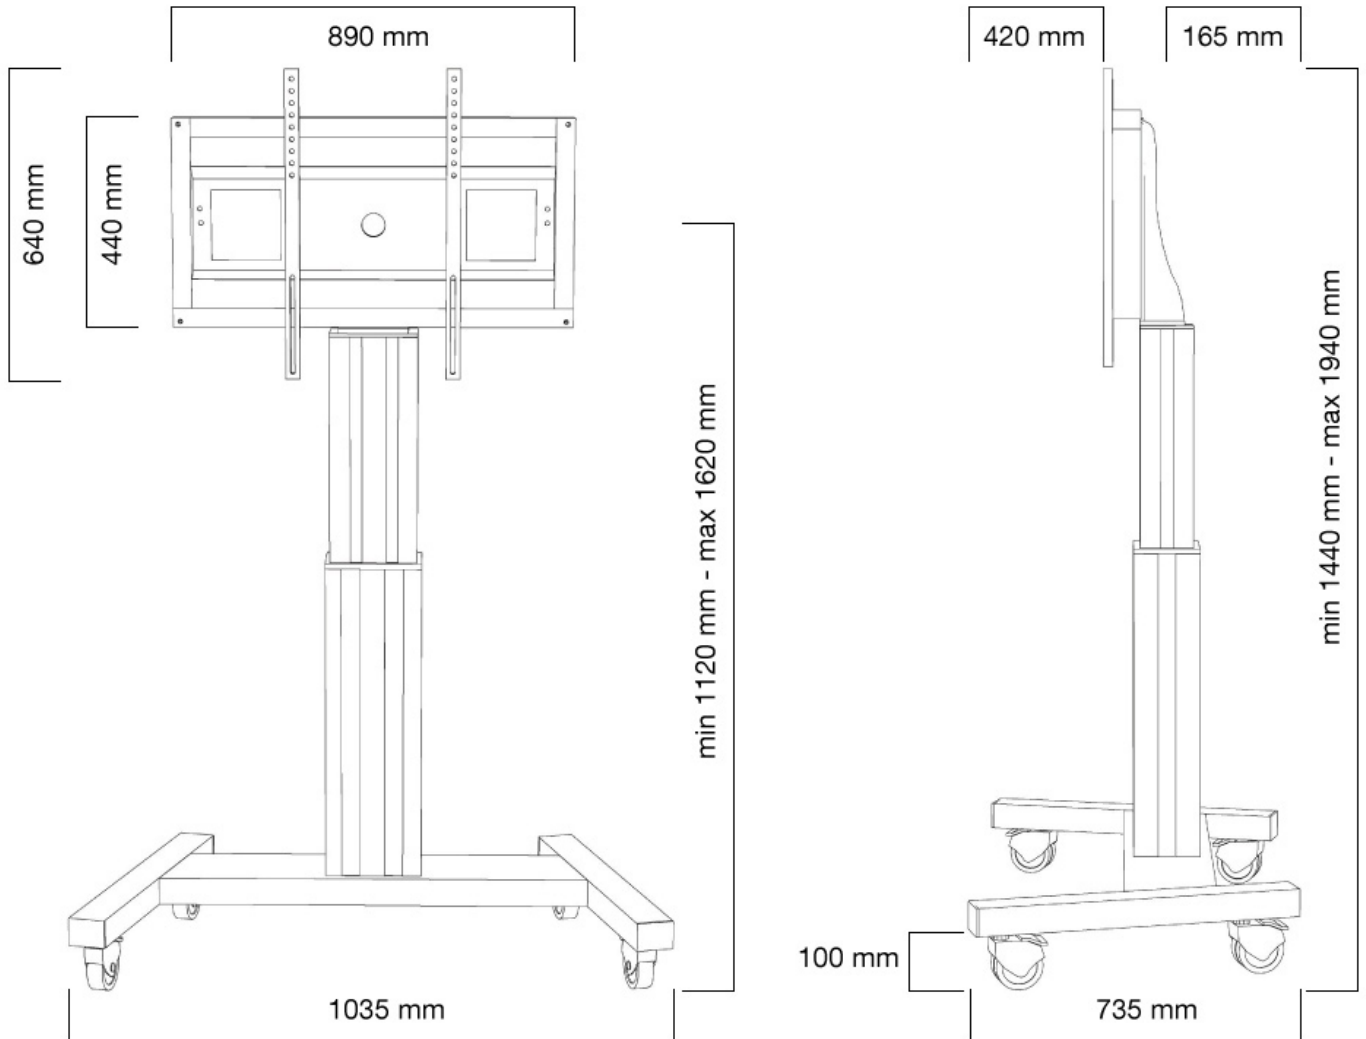

PLASMA-M2500BLACK NEOMOUNTS GEMOTORISEERDE

Neomounts