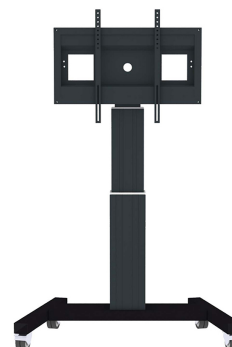

FUNCTIONALITEIT

Hoogteverstelling	111-161 cm
Vergrendelbaar	Vergrendelbaar - Hangslot niet inbegrepen
Breedte	104 cm
Diepte	74 cm
Verstellingstype	Elektrisch

INFORMATIE

Kleur	Zwart
Hoofdmateriaal	Staal
Garantie	5 jaar
EAN code	8717371445904

Neomounts

Neomounts

Neomounts PLASMA-M2500BLACK is een elektrisch in hoogte verstelbare trolley voor flat screens t/m 100".

Met deze automatisch in hoogteverstelbare trolley van Neomounts, model PLASMA-M2500BLACK, plaatst u een groot formaat scherm in bijvoorbeeld uw bedrijfsentree, klaslokaal, boardroom of presentatieruimte.

De PLASMA-M2500BLACK is geschikt voor schermen van 42" t/m 100" en heeft een draagvermogen van 150 kg. De trolley is geschikt voor schermen met een VESA gatenpatroon van 200x200, 200x400, 400x400, 400x600 t/m 600x800 mm.

Deze verrijdbare elektrische vloerlift is makkelijk verplaatsbaar en voorzien van geremde dubbele wielen. Dit zorgt voor extra comfort bij drempels. De PLASMA-M2500BLACK is soepel en stabiel elektrisch in hoogte verstelbaar door middel van een afstandsbediening. Dit model met een hoogteverstelling van 50 cm wordt geleverd in een zwarte RAL 9005 kleur en is de beste keus indien u een grote flatscreen eenvoudig verplaatsbaar en automatisch in hoogte wilt verstellen. De afstand van de vloer tot hart scherm is variabel te verstellen van 111 cm tot 161 cm. Optimaal voor gebruik bij zowel staand als zittend publiek.