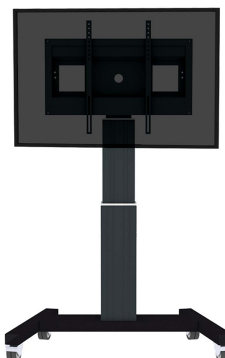

PLASMA-M2500BLACK NEOMOUNTS GEMOTORISEERDE

SPECIFICATIES

ALGEMEEN

Min. beeldformaat*	42 inch
Max. beeldformaat*	100 inch
Max. draagvermogen	150 kg (per scherm)
Schermen	1
VESA minimaal	200x200 mm
VESA maximaal	800x600 mm

FUNCTIONALITEIT

Hoogteverstelling	111-161 cm
Vergrendelbaar	Vergrendelbaar - Hangslot niet inbegrepen
Breedte	104 cm
Diepte	74 cm
Verstellingstype	Elektrisch

INFORMATIE

Kleur	Zwart
Hoofdmateriaal	Staal
Garantie	5 jaar
EAN code	8717371445904

Neomounts

Neomounts

Neomounts PLASMA-M2500BLACK is een elektrisch in hoogte verstelbare trolley voor flat screens t/m 100".

Met deze automatisch in hoogteverstelbare trolley van Neomounts, model PLASMA-M2500BLACK, plaatst u een groot formaat scherm in bijvoorbeeld uw bedrijfsentree, klaslokaal, boardroom of presentatieruimte.

Deze verrijdbare elektrische vloerlift is makkelijk verplaatsbaar en voorzien van geremde dubbele wielen. Dit zorgt voor extra comfort bij drempels. De PLASMA-M2500BLACK is soepel en stabiel elektrisch in hoogte verstelbaar door middel van een afstandsbediening. Dit model met een hoogteverstelling van 50 cm wordt geleverd in een zwarte RAL 9005 kleur en is de beste keus indien u een grote flatscreen eenvoudig verplaatsbaar en automatisch in hoogte wilt verstellen. De afstand van de vloer tot hart scherm is variabel te verstellen van 111 cm tot 161 cm. Optimaal voor gebruik bij zowel staand als zittend publiek.