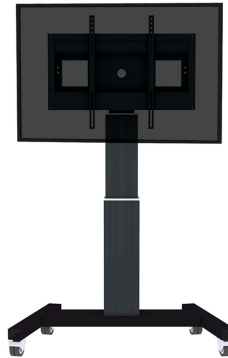

FUNKTIONALITÄT

Höhenverstellung	111-161 cm
Abschließbar	Abschließbar - Vorhängeschloss nicht enthalten
Breite	104 cm
Tiefe	74 cm
Anpassungstyp	Motorisiert

INFORMATIONEN

Farbe	Schwarz
Hauptmaterial	Stahl
Garantie	5 Jahre
EAN code	8717371445904

Neomounts

Neomounts

Neomounts PLASMA-M2500BLACK ist ein Mobiler Bodenständer für Flachbild-Fernseher bis 100".

Das Neomounts Modell PLASMA-M2500BLACK ist ein mobiler Bodenständer mit elektrischer Höhenverstellung für Displays und TVs von 42"-100" (107-254 cm). Mit dem Neomounts PLASMA-M2500BLACK mit elektrischer Höhenverstellung können Sie ein Grossformatdisplay oder TV auf dem Boden aufstellen und auf jede Situation einstellen. Positionieren Sie Ihr Gerät im Handumdrehen für das stehende oder sitzende Publikum und für jegliche Anwendung überall in Ihrem Gebäude. Ideal für Touch-Screen Applikationen und den Einsatz im Klassenzimmer, Meetingraum, Präsentationsraum oder im Eingangsbereich. Der PLASMA-M2500BLACK eignet sich für Bildschirme von 42"-100" und hat eine Tragfähigkeit von 150 kg. Der Rollwagen eignet sich für Bildschirme mit VESA Lochmustern von 200x200, 200x400, 400x400, 400x600 bis 600x800 mm. Hinter dem Bildschirm haben Sie 6 cm Platz um zum Beispiel einen Mediaplayer oder einen Mini-Computer zu installieren. Die Kabel können auf der Rückseite der Halterung geführt werden. Mit seinen hochwertigen Rädern können Sie den Wagen mühelos über Schwellen rollen. Die Höhe des Bildschirms lässt sich bequem um 50 cm mit der Fernbedienung verstellen. Vom Boden bis zum Zentrum ist der Abstand des Bildschirms von 111 cm bis 161 cm verstellbar. Der Trolley ist mit vier massiven Lenkrollen ausgestattet, von denen die beiden vorderen Rollen mit einer Bremse ausgestattet sind. Der Neomounts PLASMA-M2500BLACK kommt in RAL 9005 schwarz und bietet eine sehr flexible Alternative zur Wand-, Decken- oder Tischmontage. Befestigungsmaterial im Lieferumfang enthalten. Einfache Montage.