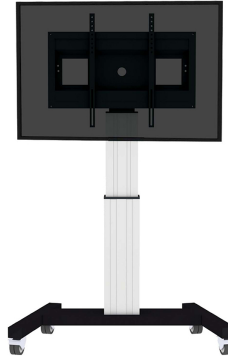

PLASMA-M2500SILVER NEOMOUNTS MOTORISIERTER

TECHNISCHE DATEN

ALLGEMEIN

Min. Bildschirmgröße*	42 inch
Max. Bildschirmgröße*	100 inch
Min. Gewicht	0 kg (pro Bildschirm)
Max. Gewicht	150 kg (pro Bildschirm)
Bildschirme	1
VESA-Minimum	200x200 mm
VESA-Maximum	800x600 mm

FUNKTIONALITÄT

Höhenverstellung	111-161 cm
Breite	104 cm
Tiefe	74 cm
Anpassungstyp	Motorisiert
Abschließbar	Abschließbar - Vorhängeschloss nicht enthalten

INFORMATIONEN

Farbe	Silber
Hauptmaterial	Stahl
Garantie	5 Jahre
EAN code	8717371445928

*Bitte beachten: Die angegebenen Zollgrößen sind nur ein Anhaltspunkt, kombiniert mit dem Gewicht und den VESA-Größen. Das maximale Gewicht und die VESA-Größe sind absolute Beschränkungen für die Produkte und sollten nicht überschritten werden.

Neomounts