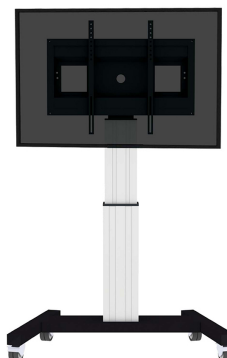

PLASMA-M2500SILVER MOBILETTO NEOMOUNTS PORTATILE PER TV

SPECIFICAZIONI

GENERALE

Dim. min. schermo*	42 inch
Dim. max. schermo*	100 inch
Peso minimo	0 kg (per schermo)
Peso massimo	150 kg (per schermo)
Schermi	1
Minimo VESA	200x200 mm
Massimo VESA	800x600 mm

Neomounts

Neomounts

PLASMA-M2500SILVER è un mobiletto portatile per schermi LCD/LED/Plasma fino a 100".

Con il carrello da pavimento automatico Neomounts PLASMA-M2500SILVER è possibile installare sul pavimento un grande schermo piatto. Si ottiene un posizionamento ottimale per gli ascoltatori sia da in piedi che da seduti in qualsiasi parte della tua location. Perfetto per l'uso in classe, sala riunioni, sala di presentazione o ingresso pubblico.

Il PLASMA-M2500SILVER è adatto per schermi tra 42" e 100" e ha una capacità di carico di 150 kg. Il carrello è adatto a schermi con foro VESA da 200x200, 200x400, 400x400, 400x600 a 600x800 mm. Dietro lo schermo è disponibile uno spazio di 6 cm per montare un lettore multimediale o un mini-computer. I cavi possono essere nascosti nella parte posteriore del supporto.

Questo carrello è facilmente spostabile e soglie grazie alle ruote di alta qualità. Il carrello a pavimento elettrico è regolabile in altezza automaticamente su un'altezza di 50 cm con telecomando. Dal piano al centro la distanza dello schermo è variabile da 111 cm a 161 cm. Il carrello è dotato di quattro solide ruote piroettanti, di cui le due anteriori dotate di freno.