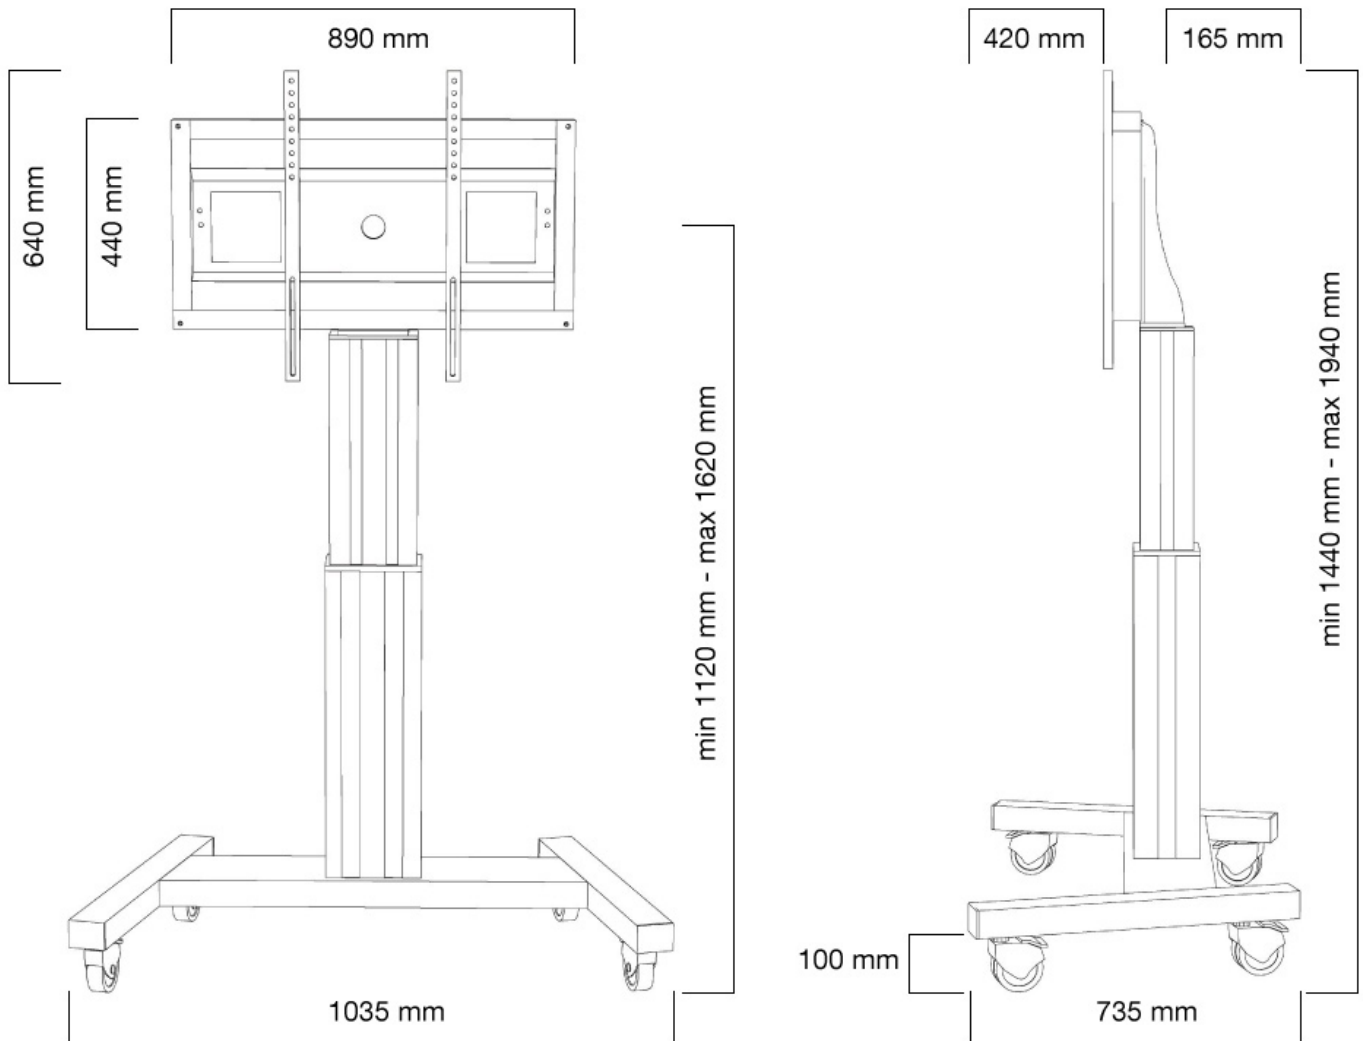

PLASMA-M2500SILVER MOBILETTO NEOMOUNTS PORTATILE PER TV

Neomounts