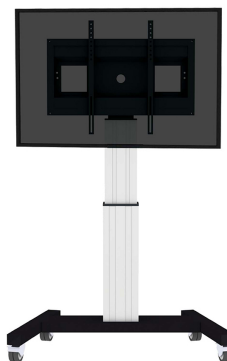

## PLASMA-M2500SILVER NEOMOUNTS GEMOTORISEERDE

#### FUNCTIONALITEIT

Hoogteverstelling	111-161 cm
Vergrendelbaar	Vergrendelbaar - Hangslot niet inbegrepen
Breedte	104 cm
Diepte	74 cm
Verstellingstype	Elektrisch

Neomounts

Neomounts

**Neomounts PLASMA-M2500SILVER is een elektrisch in hoogte verstelbare trolley voor flat screens t/m 100".**

Met deze automatisch in hoogteverstelbare trolley van Neomounts, model PLASMA-M2500SILVER, plaatst u een groot formaat scherm in bijvoorbeeld uw bedrijfsentree, klaslokaal, boardroom of presentatieruimte.

Deze verrijdbare elektrische vloerlift is makkelijk verplaatsbaar en voorzien van geremde dubbele wielen. Dit zorgt voor extra comfort bij drempels. De PLASMA-M2500SILVER is soepel en stabiel elektrisch in hoogte verstelbaar door middel van een afstandsbediening. Dit model met een hoogteverstelling van 50 cm en is de beste keus indien u een grote flatscreen eenvoudig verplaatsbaar en automatisch in hoogte wilt verstellen. De afstand van de vloer tot hart scherm is variabel te verstellen van 111 cm tot 161 cm. Optimaal voor gebruik bij zowel staand als zittend publiek.