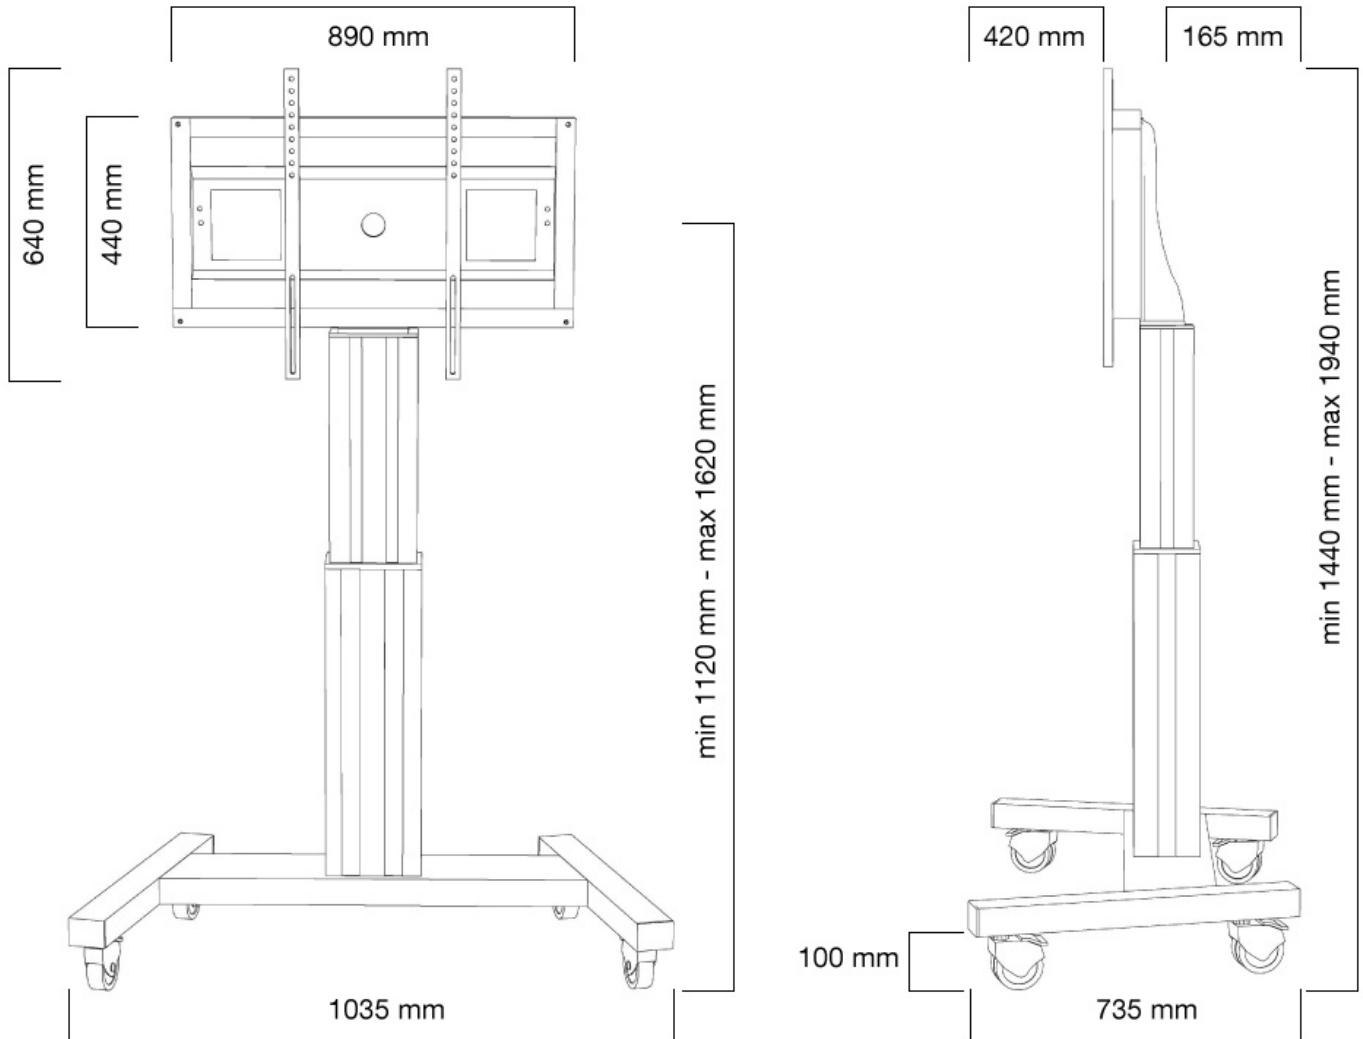

PLASMA-M2500SILVER NEOMOUNTS GEMOTORISEERDE

Neomounts