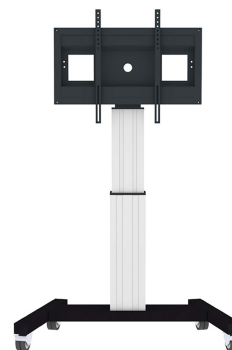

## PLASMA-M2500SILVER NEOMOUNTS GEMOTORISEERDE

#### FUNCTIONALITEIT

Hoogteverstelling	111-161 cm
Vergrendelbaar	Vergrendelbaar - Hangslot niet inbegrepen
Breedte	104 cm
Diepte	74 cm
Verstellingstype	Elektrisch

Neomounts

Neomounts

**Neomounts PLASMA-M2500SILVER is een elektrisch in hoogte verstelbare trolley voor flat screens t/m 100".**

Met deze automatisch in hoogteverstelbare trolley van Neomounts, model PLASMA-M2500SILVER, plaatst u een groot formaat scherm in bijvoorbeeld uw bedrijfsentree, klaslokaal, boardroom of presentatieruimte.

Deze verrijdbare elektrische vloerlift is makkelijk verplaatsbaar en voorzien van geremde dubbele wielen. Dit zorgt voor extra comfort bij drempels. De PLASMA-M2500SILVER is soepel en stabiel elektrisch in hoogte verstelbaar door middel van een afstandsbediening. Dit model met een hoogteverstelling van 50 cm en is de beste keus indien u een grote flatscreen eenvoudig verplaatsbaar en automatisch in hoogte wilt verstellen. De afstand van de vloer tot hart scherm is variabel te verstellen van 111 cm tot 161 cm. Optimaal voor gebruik bij zowel staand als zittend publiek.