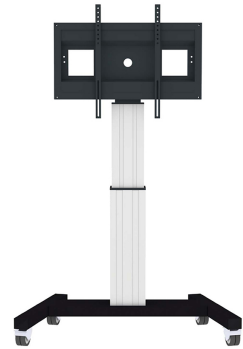

Neomounts

Neomounts PLASMA-M2500SILVER ist ein motorisierter Bodenständer für Flachbild-Fernseher bis 100" - Silber

Das Neomounts Modell PLASMA-M2500SILVER ist ein mobiler Bodenständer mit elektrischer Höhenverstellung für Displays und TVs von 42"-100"(107-254 cm). Mit dem Neomounts PLASMA-M2500SILVER mit elektrischer Höhenverstellung können Sie ein Grossformatdisplay oder TV auf dem Boden aufstellen und auf jede Situation einstellen. Positionieren Sie Ihr Gerät im Handumdrehen für das stehende oder sitzende Publikum und für jede Anwendung überall in Ihrem Gebäude. Ideal für Touch-Screen Applikationen und den Einsatz im Klassenzimmer, Meetingraum, Präsentationsraum oder im Eingangsbereich. Der PLASMA-M2500SILVER eignet sich für Bildschirme von 42"-100" und hat eine Tragfähigkeit von 150 kg. Der Rollwagen eignet sich für Bildschirme mit VESA Lochmustern von 200x200, 200x400, 400x400, 400x600 bis 600x800 mm. Hinter dem Bildschirm haben Sie 6 cm Platz um zum Beispiel einen Mediaplayer oder einen Mini-Computer zu installieren. Die Kabel können auf der Rückseite der Halterung geführt werden. Mit seinen hochwertigen Rädern können Sie den Wagen mühelos über Schwellen rollen. Die Höhe des Bildschirms lässt sich bequem um 50 cm mit der Fernbedienung verstellen. Vom Boden bis zum Zentrum ist der Abstand des Bildschirms von 111 cm bis 161 cm verstellbar. Der Trolley ist mit vier massiven Lenkrollen ausgestattet, von denen die beiden vorderen Rollen mit einer Bremse ausgestattet sind. Der Neomounts PLASMA-M2500SILVER kommt in Weissaluminium RAL 9006 und bietet eine sehr flexible Alternative zur Wand-, Decken- oder Tischmontage. Befestigungsmaterial im Lieferumfang enthalten. Einfache Montage. 5 Jahre Garantie.