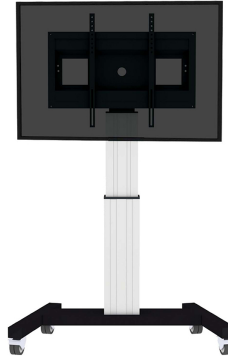

PLASMA-M2500SILVER NEOMOUNTS MOTORISIERTER

TECHNISCHE DATEN

ALLGEMEIN

Min. Bildschirmgröße*	42 inch
Max. Bildschirmgröße*	100 inch
Min. Gewicht	0 kg (pro Bildschirm)
Max. Gewicht	150 kg (pro Bildschirm)
Bildschirme	1
VESA-Minimum	200x200 mm
VESA-Maximum	800x600 mm

FUNKTIONALITÄT

Höhenverstellung	111-161 cm
Abschließbar	Abschließbar - Vorhängeschloss nicht enthalten
Breite	104 cm
Tiefe	74 cm
Anpassungstyp	Motorisiert

INFORMATIONEN

Farbe	Silber
Hauptmaterial	Stahl
Garantie	5 Jahre
EAN code	8717371445928

*Bitte beachten: Die angegebenen Zollgrößen sind nur ein Anhaltspunkt, kombiniert mit dem Gewicht und den VESA-Größen. Das maximale Gewicht und die VESA-Größe sind absolute Beschränkungen für die Produkte und sollten nicht überschritten werden.

Neomounts