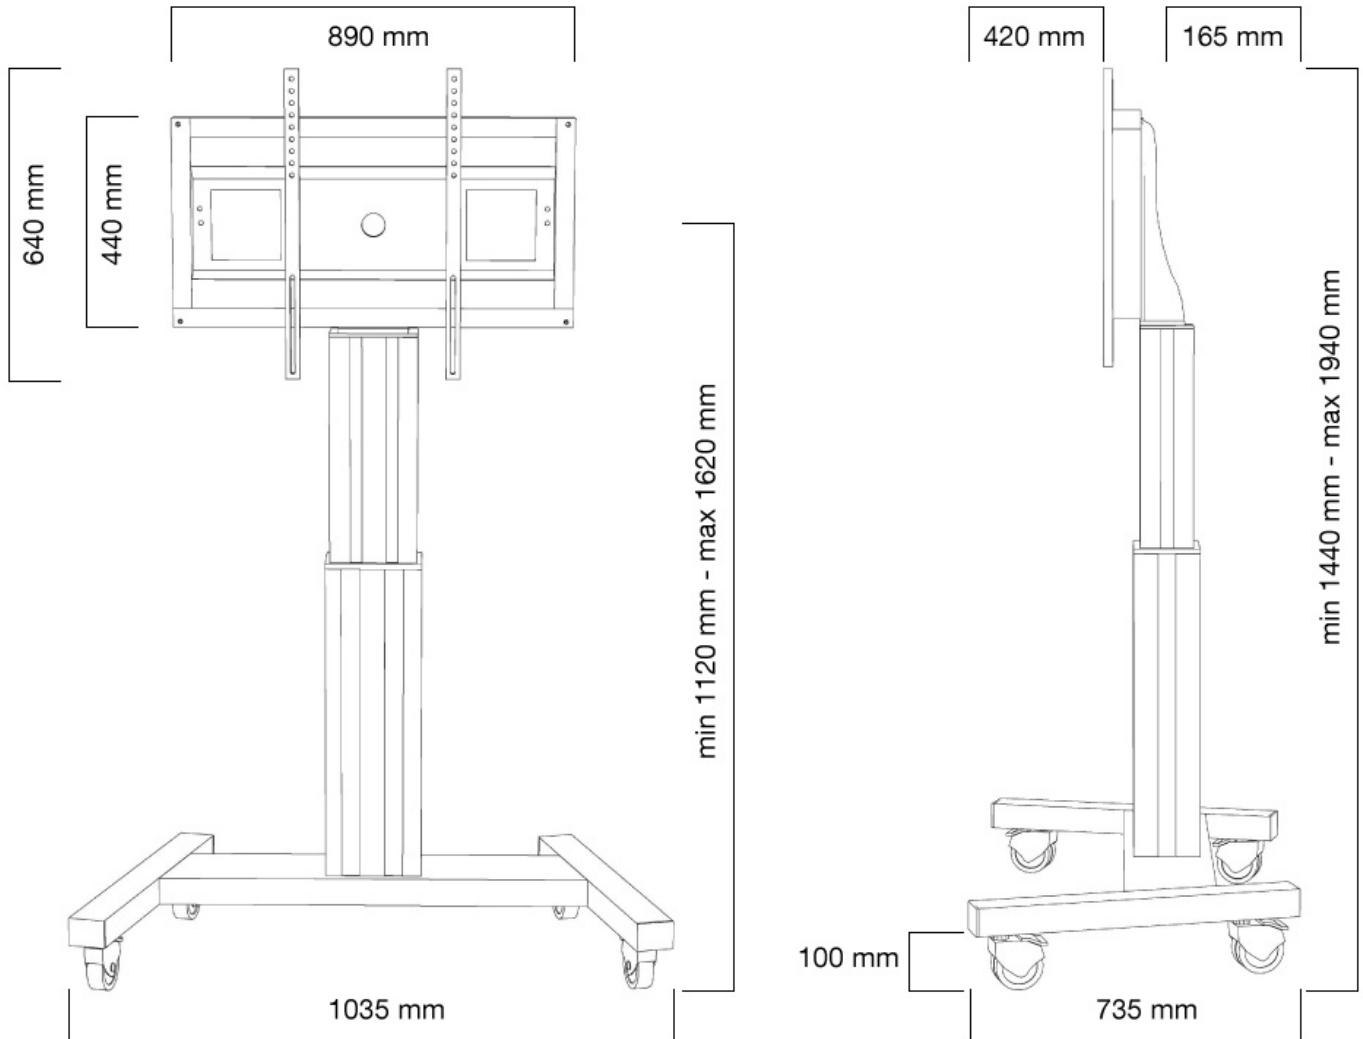

PLASMA-M2500SILVER MOBILETTO NEOMOUNTS PORTATILE PER TV

Neomounts