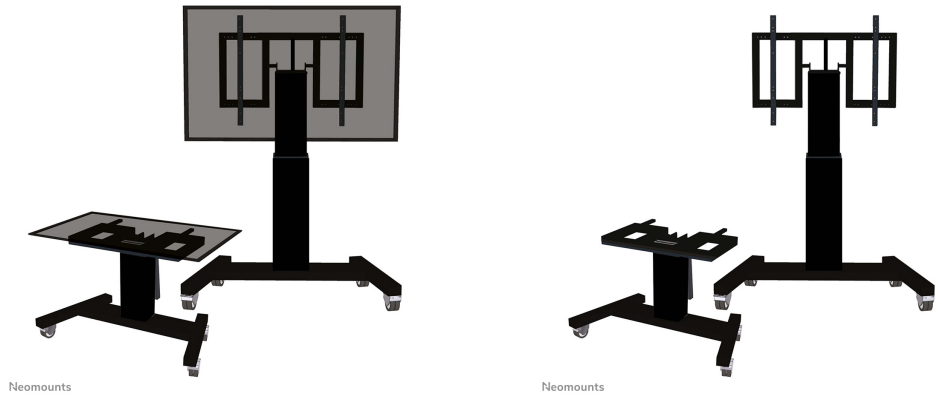

#### FUNKTIONALITÄT

Typ	Neigen
Höhenverstellung	50 cm (91-141 cm)
Neigung (Grad)	90°
Höhe	173 cm
Breite	104 cm
Tiefe	80 cm
Anpassungstyp	Motorisiert
Abschließbar	Nicht abschließbar

**Neomounts PLASMA-M2500TBLACK ist ein motorisierter kippbare mobiler Bodenständer für Flachbildschirme bis 100".**

Schaffen Sie mit dem motorisierten Bodenstativ PLASMA-M2500TBLACK von Neomounts eine optimale Betrachtungsposition sowohl für stehende als auch sitzende Zuhörer. Der Trolley ist eine perfekte Lösung für Klassenzimmer, Büros, Konferenzräume und öffentliche Bereiche.

Der Bodenständer verfügt über eine 90°-Neigefunktion, die es ermöglicht, den (Touch-)Bildschirm im Tischmodus zu verwenden. Der PLASMA-M2500TBLACK ist für 42-100" Bildschirme mit einem VESA-Lochraster von 400x200 bis 800x600 mm geeignet und hat eine maximale Tragfähigkeit von 150 kg. Das Kabelmanagementsystem sorgt für eine geordnete Führung der Kabel an der Rückseite der Halterung.

Der mobile Bodenständer ist automatisch neigbar (90°) und mit einer Fernbedienung über 50 cm höhenverstellbar (89-139 cm). Der Trolley verfügt über vier stabile Lenkrollen, von denen die beiden vorderen mit einer Bremse ausgestattet sind. Dank dieser hochwertigen Räder lässt sich der Trolley leicht über Türschwellen und Schwellen bewegen.