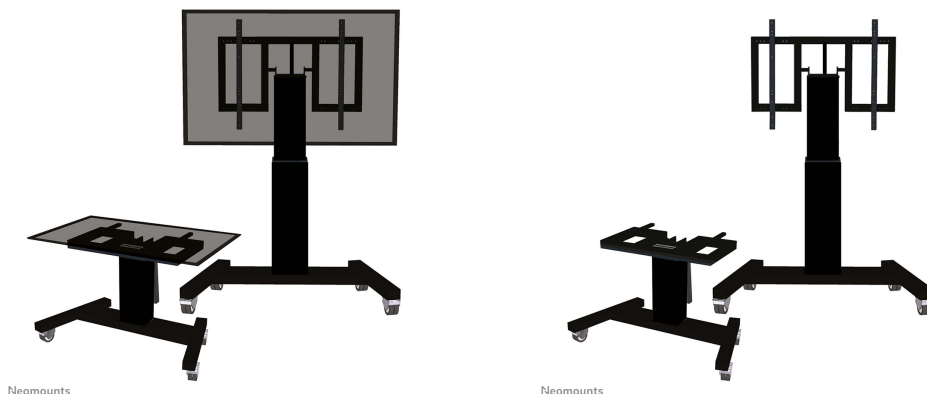

#### FUNCIONALIDAD

Tipo	Inclinación
Ajuste de altura	50 cm (91-141 cm)
Inclinación (grados)	90°
Altura	173 cm
Ancho	104 cm
Profundidad	80 cm
Tipo de ajuste	Motorizado
Bloqueable	No bloqueable

### EL PLASMA-M2500BLACK es un soporte de suelo móvil para pantallas LCD/LED/Plasma de hasta 100".

Cree la posición de visualización óptima para audiencias sentadas o de pie con el soporte de suelo motorizado PLASMA-M2500BLACK de Neomounts. El carro es una solución perfecta para aulas, oficinas, salas de reuniones y zonas públicas.

El soporte de suelo tiene una función de inclinación de 90° que permite utilizar la pantalla (táctil) en modo de sobremesa. El PLASMA-M2500BLACK es adecuado para pantallas de 42-100" con un patrón de orificios VESA de 400x200 a 800x600 mm y tiene una capacidad de peso máxima de 150 kg. El sistema de gestión de cables garantiza un tendido ordenado de los cables en la parte posterior del soporte.

El soporte de suelo móvil se puede inclinar automáticamente (90°) y ajustar en altura hasta 50 cm con un mando a distancia (89-139 cm). El carro dispone de cuatro ruedas giratorias macizas, de las cuales las dos delanteras están equipadas con freno. Gracias a estas ruedas de alta calidad, el carro puede moverse fácilmente por encima de umbrales y puertas.