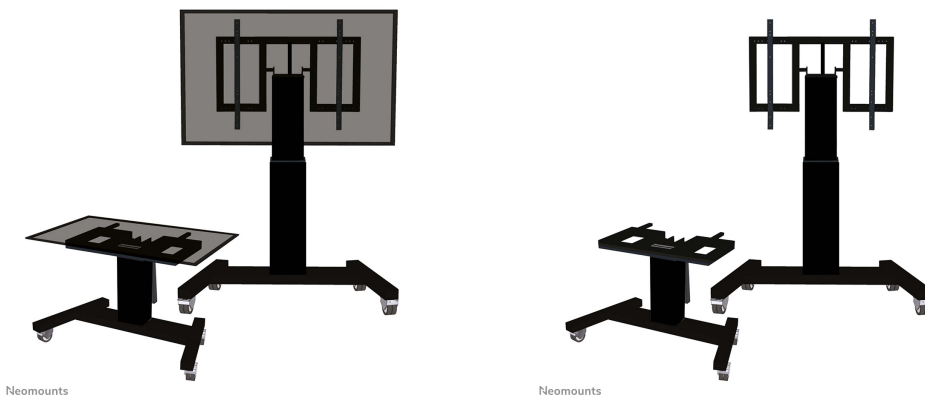

#### FUNZIONALITÀ

|                      |                   |
|----------------------|-------------------|
| Tipologia            | Inclinazione      |
| Regolazione altezza  | 50 cm (91-141 cm) |
| Inclinazione (gradi) | 90°               |
| Altezza              | 173 cm            |
| Larghezza            | 104 cm            |
| Profondità           | 80 cm             |
| Tipo di regolazione  | Motorizzato       |
| Chiudibile           | NON chiudibile    |

**PLASMA-M2500BLACK è un mobiletto portatile per schermi LCD/LED/Plasma fino a 100".**

Create una posizione di visione ottimale per il pubblico sia in piedi che seduto con il supporto da pavimento motorizzato Neomounts PLASMA-M2500BLACK. Il carrello è una soluzione perfetta per aule, uffici, sale riunioni e aree pubbliche.

Il supporto da pavimento è dotato di una funzione di inclinazione a 90° che consente di utilizzare lo schermo (touch) in modalità da tavolo. Il PLASMA-M2500BLACK è adatto per schermi da 42 a 100 pollici con una foratura VESA da 400x200 a 800x600 mm e ha una capacità di peso massima di 150 kg. Il sistema di gestione dei cavi assicura un instradamento ordinato dei cavi sul retro del supporto.

Il supporto mobile da pavimento è inclinabile automaticamente (90°) e regolabile in altezza di 50 cm con un telecomando (89-139 cm). Il carrello è dotato di quattro ruote piene, di cui le due anteriori sono dotate di freno. Grazie a queste ruote di alta qualità, il carrello può essere spostato facilmente su porte e soglie.