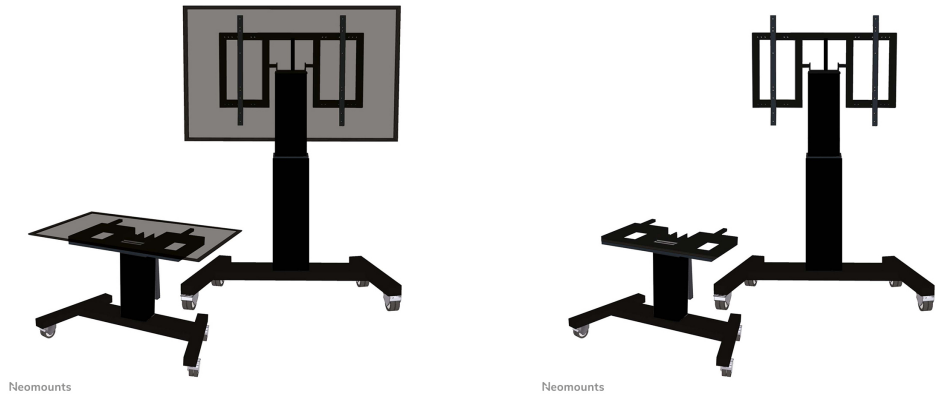

#### FUNZIONALITÀ

Tipologia	Inclinazione
Regolazione altezza	50 cm (91-141 cm)
Chiudibile	NON chiudibile
Inclinazione (gradi)	90°
Altezza	173 cm
Larghezza	104 cm
Profondità	80 cm
Tipo di regolazione	Motorizzato

**PLASMA-M2500TBBLACK è un mobiletto portatile per schermi LCD/LED/Plasma fino a 100".**

Con il supporto da pavimento motorizzato Neomounts PLASMA-M2500TBBLACK è possibile creare una posizione di visione ottimale sia per il pubblico in piedi che per quello seduto. Il carrello è una soluzione perfetta per aule, uffici, sale riunioni e aree pubbliche.

Il supporto da pavimento è dotato di una funzione di inclinazione a 90° che consente di utilizzare lo schermo (touch) in modalità da tavolo. Il PLASMA-M2500TBBLACK è adatto per schermi da 42 a 100 pollici con una foratura VESA da 400x200 a 800x600 mm e ha una capacità di peso massima di 150 kg. Il sistema di gestione dei cavi assicura un instradamento ordinato dei cavi sul retro del supporto.

Il supporto mobile da pavimento è inclinabile automaticamente (90°) e regolabile in altezza di 50 cm con un telecomando. Dal pavimento al centro, l'altezza dello schermo varia da 91,4 a 41,4 cm. Il carrello è dotato di quattro ruote piene, di cui le due anteriori sono dotate di freno. Grazie a queste ruote di alta qualità, il carrello può essere spostato facilmente su porte e soglie.