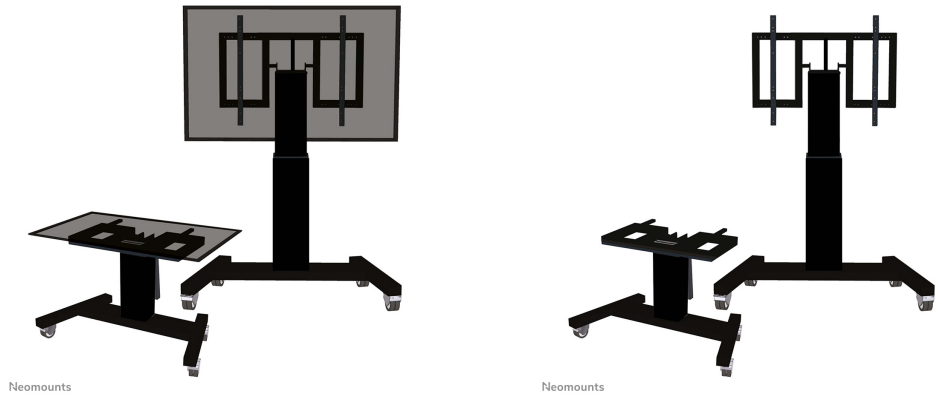

MOBILETTO NEOMOUNTS PORTATILE PER TV

SPECIFICAZIONI

GENERALE

Dim. min. schermo*	42 inch
Dim. max. schermo*	100 inch
Peso minimo	0 kg (per schermo)
Peso massimo	150 kg (per schermo)
Schermi	1
Minimo VESA	400x200 mm
Massimo VESA	800x600 mm

PLASMA-M2500TBBLACK è un mobiletto portatile per schermi LCD/LED/Plasma fino a 100".

Con il supporto da pavimento motorizzato Neomounts PLASMA-M2500TBBLACK è possibile creare una posizione di visione ottimale sia per il pubblico in piedi che per quello seduto. Il carrello è una soluzione perfetta per aule, uffici, sale riunioni e aree pubbliche.

Il supporto da pavimento è dotato di una funzione di inclinazione a 90° che consente di utilizzare lo schermo (touch) in modalità da tavolo. Il PLASMA-M2500TBBLACK è adatto per schermi da 42 a 100 pollici con una foratura VESA da 400x200 a 800x600 mm e ha una capacità di peso massima di 150 kg. Il sistema di gestione dei cavi assicura un instradamento ordinato dei cavi sul retro del supporto.

Il supporto mobile da pavimento è inclinabile automaticamente (90°) e regolabile in altezza di 50 cm con un telecomando. Dal pavimento al centro, l'altezza dello schermo varia da 91,4 a 41,4 cm. Il carrello è dotato di quattro ruote piene, di cui le due anteriori sono dotate di freno. Grazie a queste ruote di alta qualità, il carrello può essere spostato facilmente su porte e soglie.