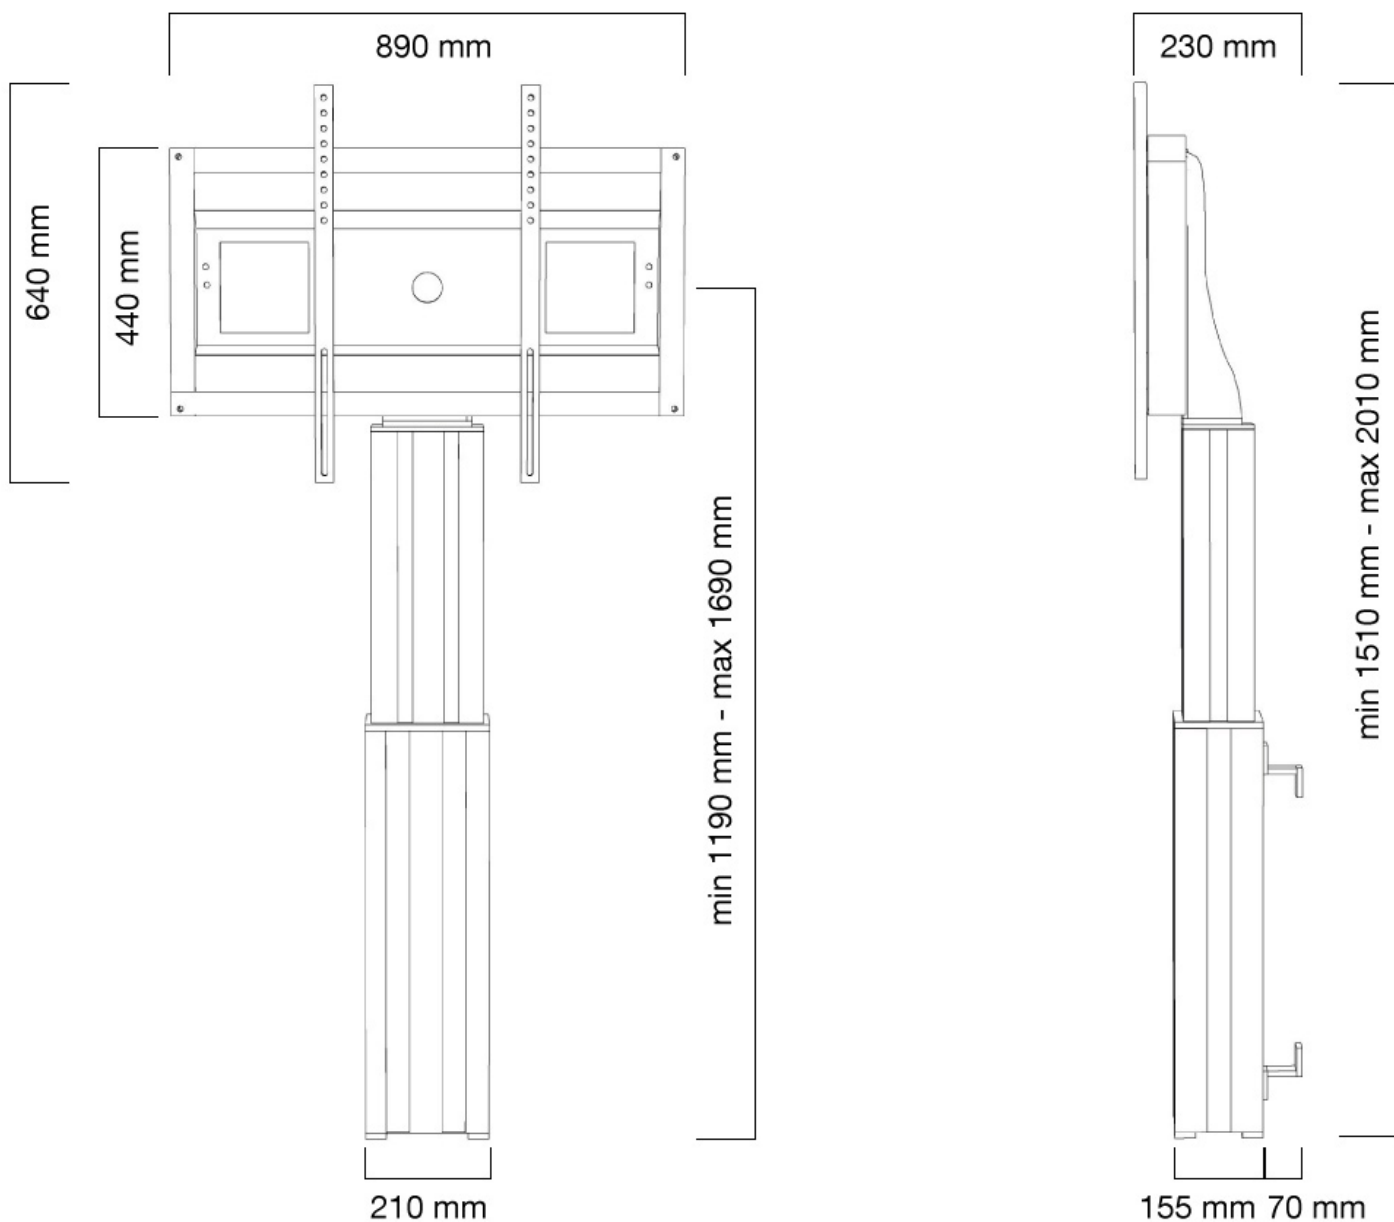

PLASMA-W2500BLACK MOBILETTO NEOMOUNTS PORTATILE PER TV

Neomounts