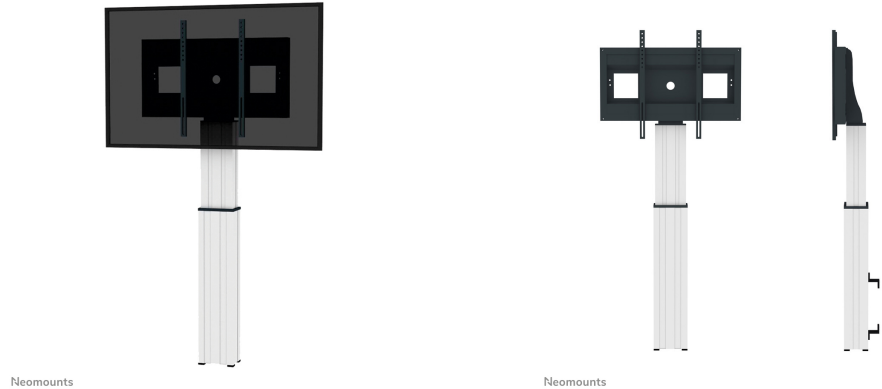

FUNKTIONALITÄT

Typ	Fixiert
Höhenverstellung	119-169 cm
Weiteneinstellung	89 cm
Anpassungstyp	Motorisiert
Abschließbar	Abschließbar - Vorhängeschloss nicht enthalten

INFORMATIONEN

Farbe	Silber
Hauptmaterial	Stahl
Garantie	5 Jahre
EAN code	8717371445881

Neomounts PLASMA-W2500SILVER ist eine motorisierte Wandhalterung für Flachbildschirme bis 100".

Neomounts Modell PLASMA-W2500SILVER ist ein elektrisch höhenverstellbarer Bodenständer für Displays und TVs von 42"-100" (107-254 cm). Mit dem Neomounts PLASMA-W2500BLACK Wandlift mit elektrischer Höhenverstellung können Sie ein Grossformatdisplay oder TV auf dem Boden stellen und an der Wand befestigen. Der Wandabstand beträgt 7 cm. Positionieren Sie Ihr Gerät im Handumdrehen für das stehende oder sitzende Publikum und für jede Anwendung überall in Ihrem Gebäude. Ideal für Touch-Screen Applikationen und den Einsatz im Klassenzimmer, Meetingraum, Präsentationsraum oder im Eingangsbereich. Der PLASMA-W2500SILVER eignet sich für Bildschirme von 42"-100" und hat eine Tragfähigkeit von 150 kg. Dieser elektrische Ständer eignet sich für Bildschirme mit VESA Lochmustern von 200x200 bis 800x600 mm. Hinter dem Bildschirm haben Sie 6 cm Platz um zum Beispiel einen Mediaplayer oder einen Mini-Computer zu installieren. Die Kabel können auf der Rückseite der Halterung geführt werden. Die Höhe des Bildschirms lässt sich bequem um 50 cm mit der Fernbedienung verstellen. Vom Boden bis zum Zentrum ist der Abstand des Bildschirms von 119 cm bis 169 cm verstellbar. Die Position kann bequem mit 4 Stützen am Fuss unter der Zentralsäule justiert werden. Der Neomounts PLASMA-W2500SILVER kommt in Weissaluminium. Das benötigte Befestigungsmaterial ist im Lieferumfang enthalten. Einfache Montage. 5 Jahre Garantie.