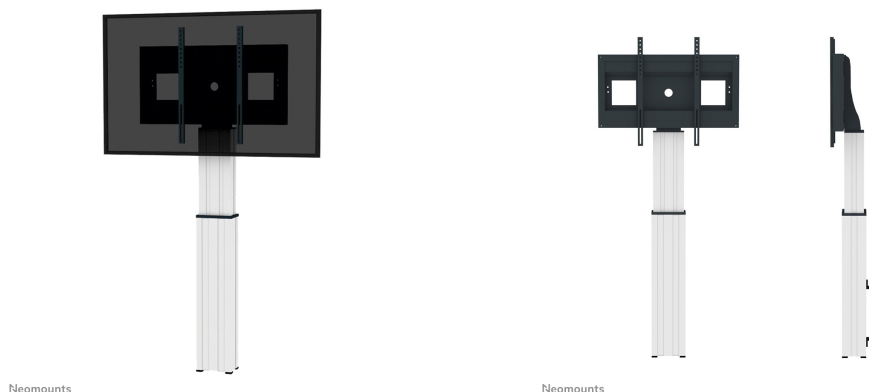

NEOMOUNTS SUPPORT MURALL MOTORISÉ

CARACTÉRISTIQUES

GÉNÉRAL

Taille de l'écran min.*	42 inch
Taille de l'écran max.*	100 inch
Poids min.	0 kg (par écran)
Poids max.	150 kg (par écran)
Écrans	1
VESA minimum	200x200 mm
VESA maximum	800x600 mm

FONCTIONNALITÉ

Type	Fixé
Réglage de la hauteur	119-169 cm
Réglage de la largeur	89 cm
Type de réglage	Motorisé
Verrouillable	Verrouillable - Cadenas non inclus

INFORMATIONS

Couleur	Argent
Matériau principal	Acier
Garantie	5 ans
EAN code	8717371445881

Le Neomounts PLASMA-W2500SILVER est un support mural motorisé pour écrans jusqu'à 100".

Avec le support mural motorisé de Neomounts PLASMA-W2500SILVER pour grand écran, vous pouvez ajuster la hauteur automatiquement de l'écran par rapport au sol en le fixant au mur (7cm de distance).

Le PLASMA-W2500SILVER convient pour des écrans de 42 "à 100" et pour un poids maximum de 150 kgs. Le support est compatible avec les normes VESA allant de 200x200 à 800x600. Derrière l'écran est un espace de 6 cm de profondeur est disponible pour monter un media Player ou un mini-PC. Les câbles peuvent être rangés à l'arrière du support.