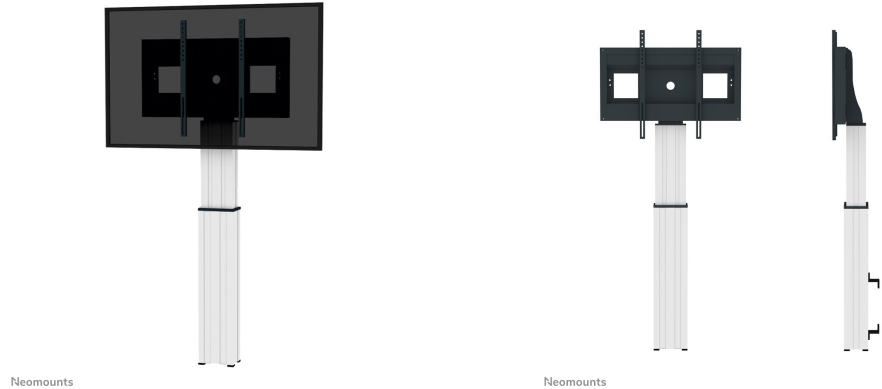

FUNCTIONALITEIT

Type	Vlak
Hoogteverstelling	119-169 cm
Breedteverstelling	89 cm
Verstellingstype	Elektrisch
Vergrendelbaar	Vergrendelbaar - Hangslot niet inbegrepen

INFORMATIE

Kleur	Zilver
Hoofdmateriaal	Staal
Garantie	5 jaar
EAN code	8717371445881

Neomounts PLASMA-W2500SILVER is een gemotoriseerde wandsteun voor schermen t/m 100".

Met de Neomounts PLASMA-W2500SILVER plaatst u een groot formaat scherm op de vloer in bijvoorbeeld uw bedrijfsentree, klaslokaal, boardroom of presentatieruimte.

De gemotoriseerde elektrische vloerlift dient aan de muur verankerd te worden door meegeleverde wandsteunen (7 cm afstand). De PLASMA-W2500SILVER is zeer eenvoudig in hoogte verstelbaar door middel van een afstandsbediening. De stand is perfect af te stellen door de vier verstelbare pootjes onder de centrale kolom. Dit model met een hoogteverstelling van 50 cm wordt geleverd in een RAL 9006 kleur en is de beste keus indien u een groot formaat flatscreen eenvoudig automatisch in hoogte wilt verstellen.

De PLASMA-W2500SILVER is geschikt voor schermen van 42" t/m 100" en heeft een draagvermogen van 150 kg. De steun is geschikt voor schermen met een VESA gatenpatroon van 200x200 t/m 800x600 mm. De afstand van de vloer tot midden scherm is variabel te verstellen van 119 tot 169 cm. Achter het scherm is een 6 cm diepe ruimte beschikbaar voor bijvoorbeeld een media-speler.