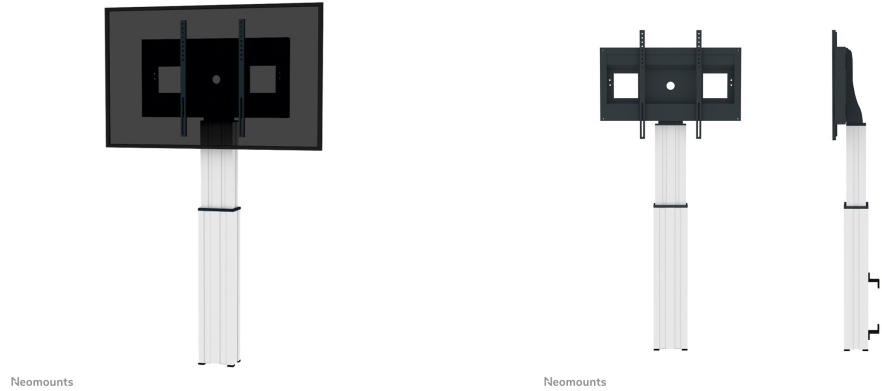

NEOMOUNTS SUPPORT MURALL MOTORISÉ

CARACTÉRISTIQUES

GÉNÉRAL

Taille de l'écran min.*	42 inch
Taille de l'écran max.*	100 inch
Poids min.	0 kg (par écran)
Poids max.	150 kg (par écran)
Écrans	1
VESA minimum	200x200 mm
VESA maximum	800x600 mm

FONCTIONNALITÉ

Type	Fixé
Réglage de la hauteur	119-169 cm
Réglage de la largeur	89 cm
Verrouillable	Verrouillable - Cadenas non inclus
Type de réglage	Motorisé

INFORMATIONS

Couleur	Argent
Matériau principal	Acier
Garantie	5 ans
EAN code	8717371445881

Le Neomounts PLASMA-W2500SILVER est un support mural motorisé pour écrans jusqu'à 100".

Avec le support mural motorisé de Neomounts PLASMA-W2500SILVER pour grand écran, vous pouvez ajuster la hauteur automatiquement de l'écran par rapport au sol en le fixant au mur (7cm de distance).

Le PLASMA-W2500SILVER convient pour des écrans de 42 "à 100" et pour un poids maximum de 150 kgs. Le support est compatible avec les normes VESA allant de 200x200 à 800x600. Derrière l'écran est un espace de 6 cm de profondeur est disponible pour monter un media Player ou un mini-PC. Les câbles peuvent être rangés à l'arrière du support.