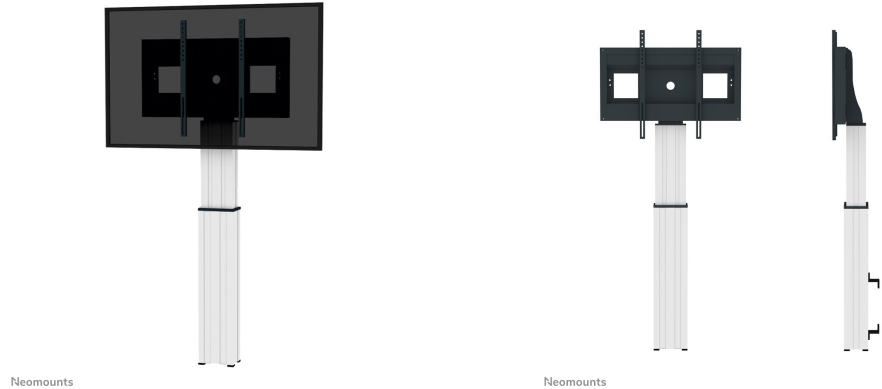

FUNKTIONALITÄT

Typ	Fixiert
Höhenverstellung	119-169 cm
Weiteneinstellung	89 cm
Abschließbar	Abschließbar - Vorhängeschloss nicht enthalten
Anpassungstyp	Motorisiert

INFORMATIONEN

Farbe	Silber
Hauptmaterial	Stahl
Garantie	5 Jahre
EAN code	8717371445881

Neomounts PLASMA-W2500SILVER ist eine motorisierte Wandhalterung für Flachbildschirme bis 100".

Neomounts Modell PLASMA-W2500SILVER ist ein elektrisch höhenverstellbarer Bodenständer für Displays und TVs von 42"-100" (107-254 cm). Mit dem Neomounts PLASMA-W2500BLACK Wandlift mit elektrischer Höhenverstellung können Sie ein Grossformatdisplay oder TV auf dem Boden stellen und an der Wand befestigen. Der Wandabstand beträgt 7 cm. Positionieren Sie Ihr Gerät im Handumdrehen für das stehende oder sitzende Publikum und für jede Anwendung überall in Ihrem Gebäude. Ideal für Touch-Screen Applikationen und den Einsatz im Klassenzimmer, Meetingraum, Präsentationsraum oder im Eingangsbereich. Der PLASMA-W2500SILVER eignet sich für Bildschirme von 42"-100" und hat eine Tragfähigkeit von 150 kg. Dieser elektrische Ständer eignet sich für Bildschirme mit VESA Lochmustern von 200x200 bis 800x600 mm. Hinter dem Bildschirm haben Sie 6 cm Platz um zum Beispiel einen Mediaplayer oder einen Mini-Computer zu installieren. Die Kabel können auf der Rückseite der Halterung geführt werden. Die Höhe des Bildschirms lässt sich bequem um 50 cm mit der Fernbedienung verstellen. Vom Boden bis zum Zentrum ist der Abstand des Bildschirms von 119 cm bis 169 cm verstellbar. Die Position kann bequem mit 4 Stützen am Fuss unter der Zentralsäule justiert werden. Der Neomounts PLASMA-W2500SILVER kommt in Weissaluminium. Das benötigte Befestigungsmaterial ist im Lieferumfang enthalten. Einfache Montage. 5 Jahre Garantie.