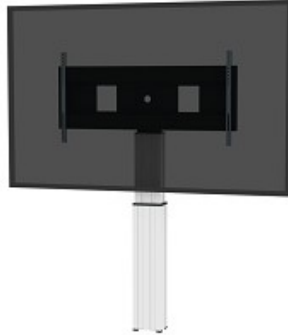

CARACTÉRISTIQUES

Couleur	Argent
Garantie	5 ans
Gestion des câbles	Oui
Hauteur	119 - 169 cm
Largeur	129 cm
Poids max.	150
Poids min.	0
Réglage de la hauteur	Ressort pneumatique Motorisé
Taille de l'écran max.	100
Taille de l'écran min.	60
Type	Fixe
VESA maximum	1200x600 mm
VESA minimum	300x300 mm
Écrans	1
EAN code	8717371445898

Avec le support mural motorisé de NewStar PLASMA-W2500SILVERMS pour grand écran, vous pouvez ajuster la hauteur automatiquement de l'écran par rapport au sol en le fixant au mur (7 cm de distance).

Obtenez le positionnement optimal tant pour la position debout que assis, pour n'importe quelle application, et à n'importe quel emplacement. Parfait à utiliser dans une salle de classe, de réunion, de présentation ou un hall d'accueil.

Le PLASMA-M2500SILVERMS convient pour des écrans de 42" à 100" et pour un poids maximum de 150 kgs. Le support est compatible avec les normes VESA allant de 300x300 à 1200x600 mm. Ce modèle est compatible avec la Surface HUB 84" de Microsoft. Derrière l'écran est un espace de 6 cm de profondeur est disponible pour monter un media Player ou un mini-PC. Les câbles peuvent être rangés à l'arrière du support.

Ce support mural électrique est automatiquement réglable sur une hauteur de 50 cm via une télécommande. Entre le sol et le centre de l'écran, vous pouvez faire un réglage entre 119 cm et 169 cm.

Le NewStar PLASMA-M2500SILVERMS de couleur argent RAL 9006, tous les éléments d'installations sont inclus avec le produit. La garantie est de 5 ans