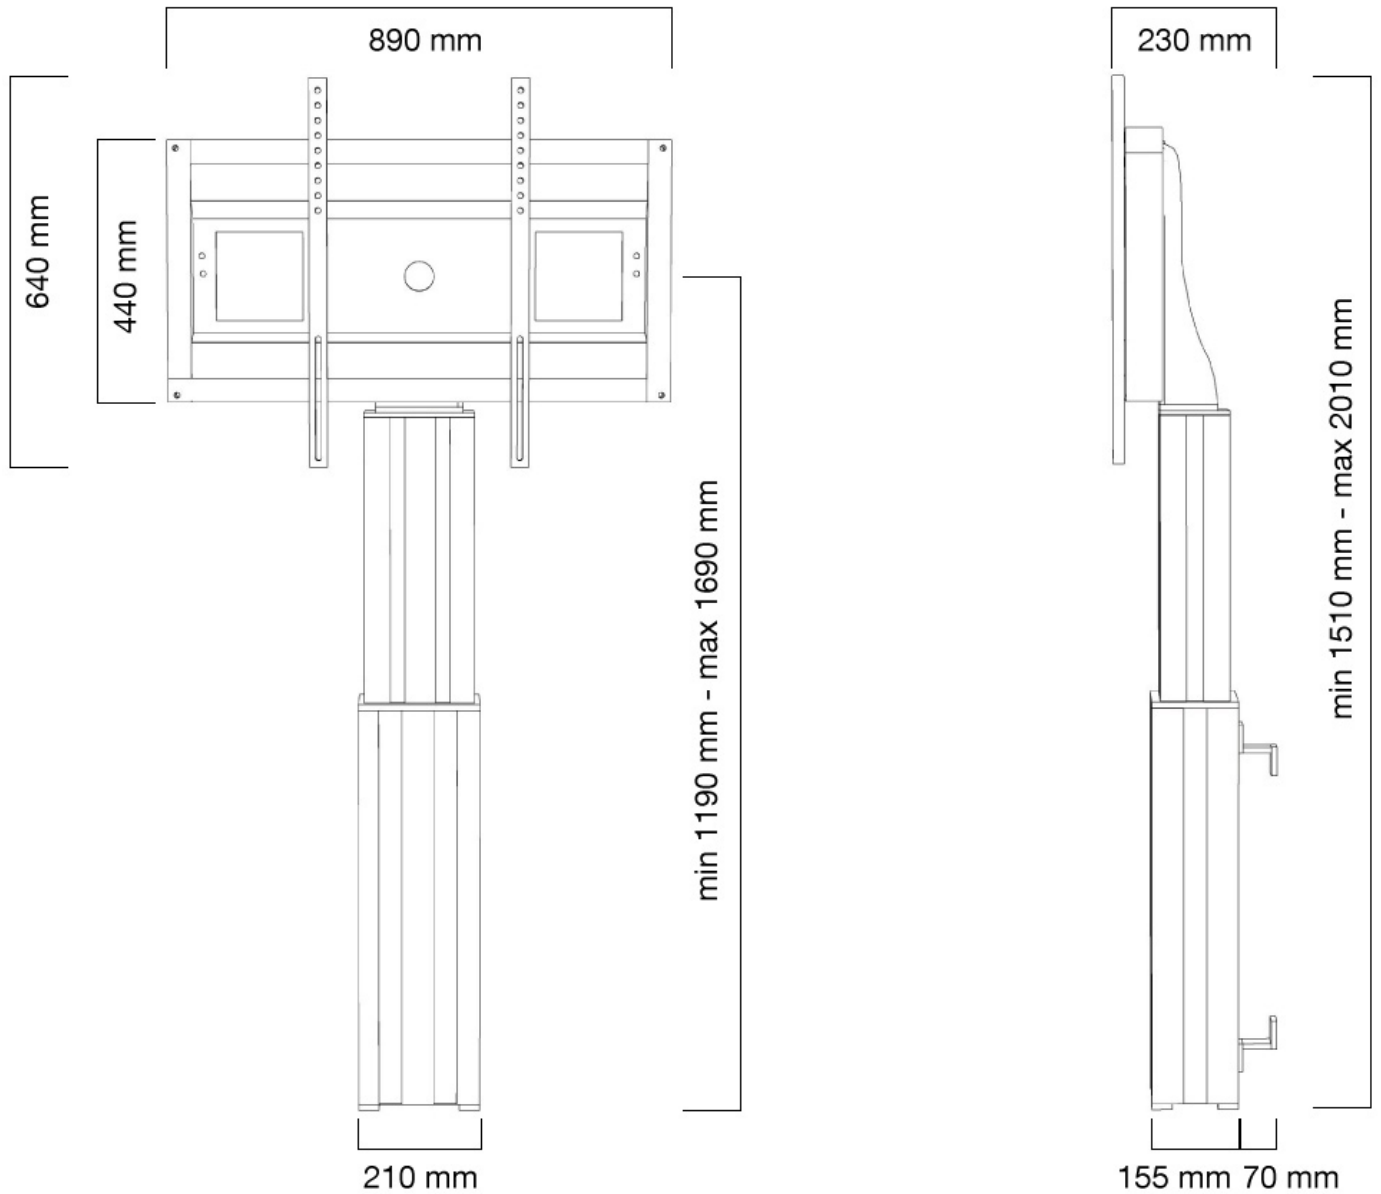

PLASMA-W2500SILVER

SPECIFICATIES

ALGEMEEN

Min. beeldformaat*	42
Max. beeldformaat*	100
Min. draagvermogen	0
Max. draagvermogen	150
Schermen	1
VESA minimaal	200x200 mm
VESA maximaal	800x600 mm

FUNCTIE

Type	Vlak
Hoogteverstelling	119-169 cm
Breedteverstelling	89 cm
Vergrendelbaar	Vergrendelbaar - Hangslot niet inbegrepen
Verstellingstype	Elektrisch

INFORMATIE

Kleur	
Hoofdmateriaal	Staal
Garantie	5 jaar

*NB. De vermelde inch-maten zijn slechts een indicatie, gecombineerd met het gewicht en de VESA-maten. Het maximale gewicht en de VESA-maat zijn absolute beperkingen voor de producten en dienen niet te worden overschreden.

NEOMOUNTS PLASMA-W2500SILVER TV VLOERSTANDAARD 42-100" - WAND - GEMOTORISEERD

Neomounts

Neomounts

Neomounts PLASMA-W2500SILVER TV vloerstandaard - 42-100" - wand - max 150 kg - gemotoriseerd h 119-169 cm - VESA 300x200-800x600 - vergrendelbaar (excl. slot) - zilver

Met de Neomounts PLASMA-W2500SILVER plaatst u een groot formaat scherm op de vloer in bijvoorbeeld uw bedrijfsentree, klaslokaal, boardroom of presentatieruimte.

De gemotoriseerde elektrische vloerlift dient aan de muur verankerd te worden door meegeleverde wandsteunen (7 cm afstand). De PLASMA-W2500SILVER is zeer eenvoudig in hoogte verstelbaar door middel van een afstandsbediening. De stand is perfect af te stellen door de vier verstelbare pootjes onder de centrale kolom. Dit model met een hoogteverstelling van 50 cm wordt geleverd in een RAL 9006 kleur en is de beste keus indien u een groot formaat flatscreen eenvoudig automatisch in hoogte wilt verstellen.

De PLASMA-W2500SILVER is geschikt voor schermen van 42 t/m 100" en heeft een draagvermogen van 150 kg. De steun is geschikt voor schermen met een VESA gatenpatroon van 300x200 t/m 800x600 mm. De afstand van de vloer tot midden scherm is variabel te verstellen van 119 tot 169 cm. Achter het scherm is een 6 cm diepe ruimte beschikbaar voor bijvoorbeeld een media-speler.

Dit hoogwaardige product wordt compleet geleverd inclusief installatiemateriaal en 5 jaar garantie.

PLASMA-W2500SILVER

NEOMOUNTS PLASMA-W2500SILVER TV
VLOERSTANDAARD 42-100" - WAND -
GEMOTORISEERD

Neomounts