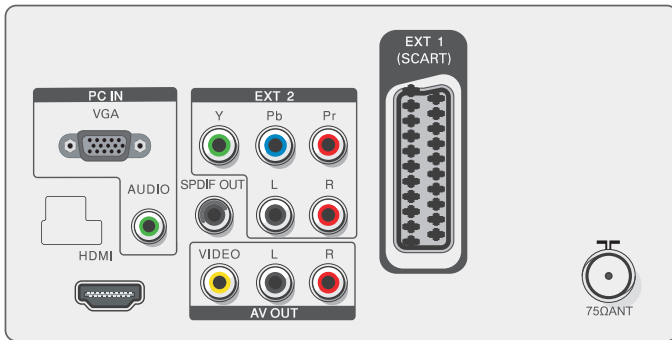

- Zoom 1, Zoom 2
- Akıllı mod: Film, Kişisel, Canlı, Standart, Eco
- SmartSound: Müzik, Konuşma, Kişisel
- Teletext: 1000 sayfa Akıllı Metin

Tuner/Alım/İletim

- Anten Girişi: 75 ohm koaksiyel (IEC75)
- TV sistemi: PAL I, PAL B/G, PAL D/K, SECAM B/G, SECAM D/K, SECAM L/L'
- Video Oynatma: NTSC, SECAM, PAL
- Radyo Ekranı: PLL
- Dijital TV: DVB Karasal *
- Radyo bantları: Hiperbant, S Kanalı, UHF, VHF

Bağlantı

- Sinyal Girişi: VGA (Analog), HDMI, PC Ses girişi
- Ext 1: SCART girişi
- Ext 2: YPbPr girişi, Sol/Sağ Ses girişi
- Ext 3: CVBS çıkışı, Ses Sağ/Sol çıkışı
- Diğer bağlantılar: Ortak Arayüz, CVBS girişi, Sol/Sağ Ses girişi, USB Servis portu, S/PDIF çıkışı (koaksiyel)

Güç

- Açık modu: 45 W (monitör modunda tipik)
- Kapalı modu: < 0,3 W
- Ortam sıcaklığı: 0°C - 40°C
- Şebeke elektriği: 100-240V, 50/60Hz

Boyutlar

- Standla birlikte ürün (mm): 399 x 560 x 176 mm
- Standsız olarak ürün (mm): 364 x 560 x 65 mm
- mm olarak ambalaj (GxYxD): 477 x 653 x 160 mm

Ağırlık

- Standla birlikte ürün (kg): 5,53 kg
- Standsız olarak ürün (kg): 5,35 kg
- Ambalajla birlikte ürün (kg): 7,59 kg

Aksesuarlar

- Birlikte verilen aksesuarlar: Masa üstü stand, Güç kablosu, Hızlı başlangıç kılavuzu, Kullanım Kılavuzu, Uzaktan Kontrol, Uzaktan kumanda pilleri

Yayın tarihi 2017-11-01

Sürüm: 3.2.3

12 NC: 8670 000 56362
EAN: 87 12581 50497 7

© 2017 Koninklijke Philips N.V.
Tüm hakları saklıdır.

Teknik özellikler üzerinde önceden haber vermeden değişiklik yapılabilir. Ticari markalar, Koninklijke Philips N.V. şirketi veya ilgili kuruluşlara aittir.

www.philips.com