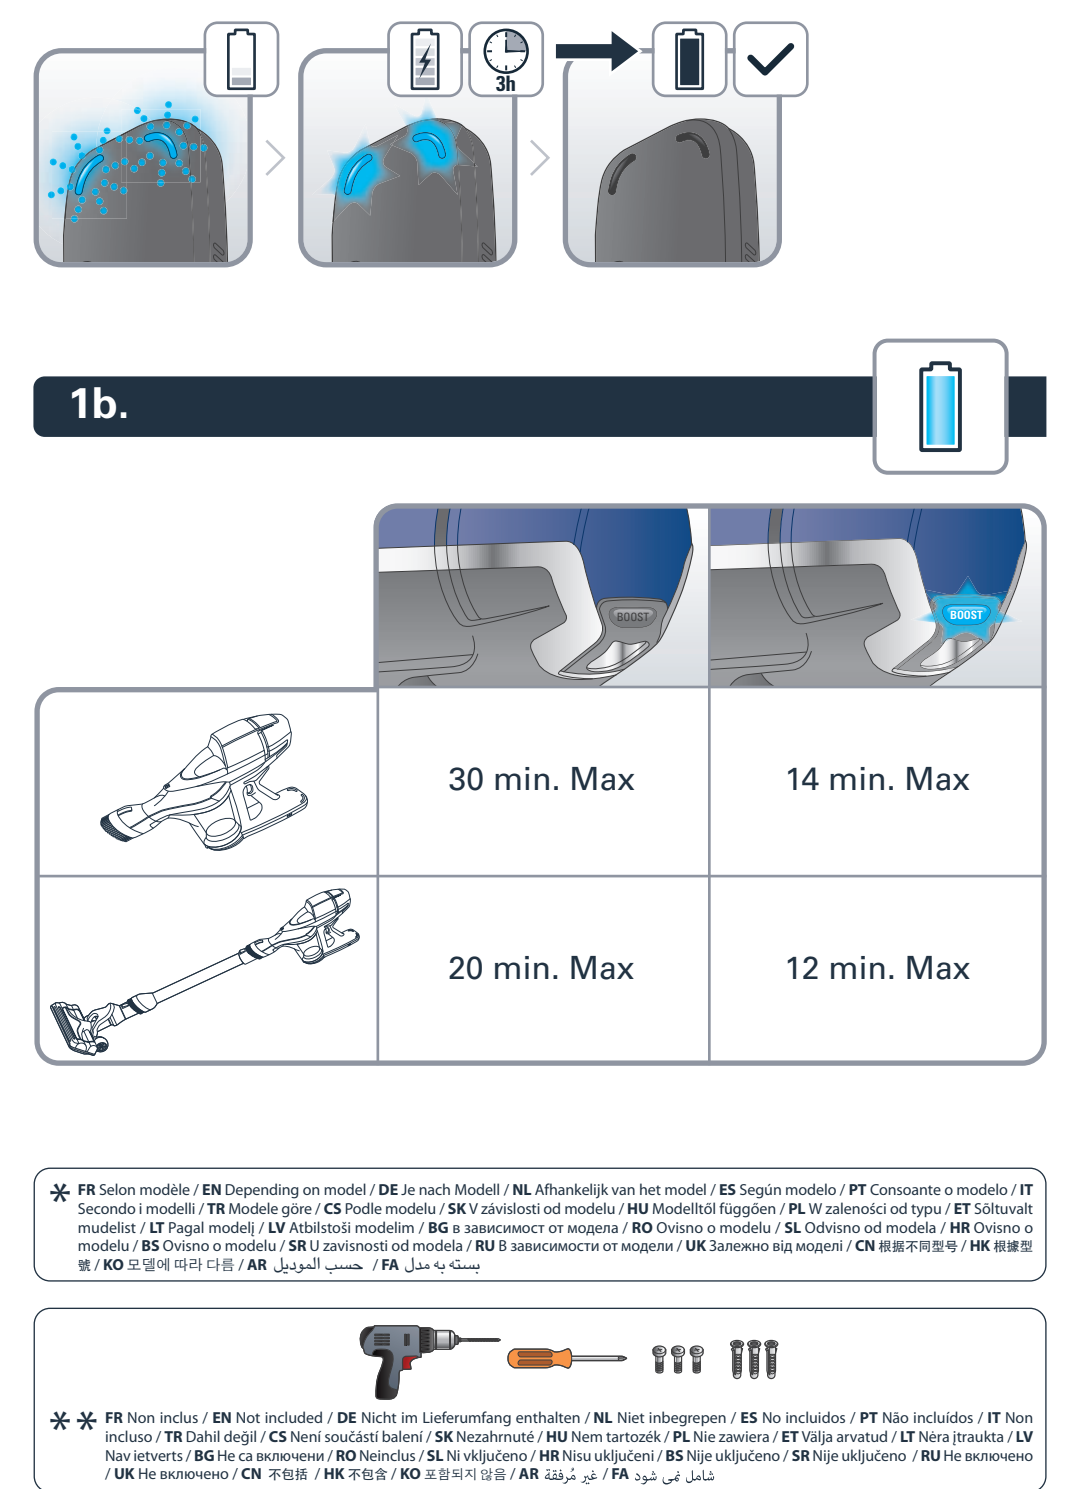

FR Pour plus d'informations / **EN** For more information / **DE** Weitere Informationen / **NL** Voor meer informatie / **ES** Para más información / **PT** Para mais informações / **IT** Per ulteriori informazioni / **TR** Daha fazla bilgi için / **CS** Více informací naleznete zde / **SK** Pre viac informácií / **HU** További információk / **PL** Więcej informacji można znaleźć / **ET** Lisateave / **LT** Norėdami daugiau informacijos / **LV** Vairāk informācijas / **BG** За повече информация / **RO** Pentru informații suplimentare / **SL** Več informacij / **HR** Za više informacija / **BS** Za više informacija / **SR** Za više informacija / **RU** Для получения дополнительной информации / **UK** Для отримання докладніших відомостей / **CN** 获取更多信息 / **HK** 更多信息 / **KO** 더 자세한 정보는 아래 웹사이트에서 확인하실 수 있습니다 / **AR** للمزيد من المعلومات / **FA** برای کسب اطلاعات بیشتر

www.rowenta.com   www.tefal.com