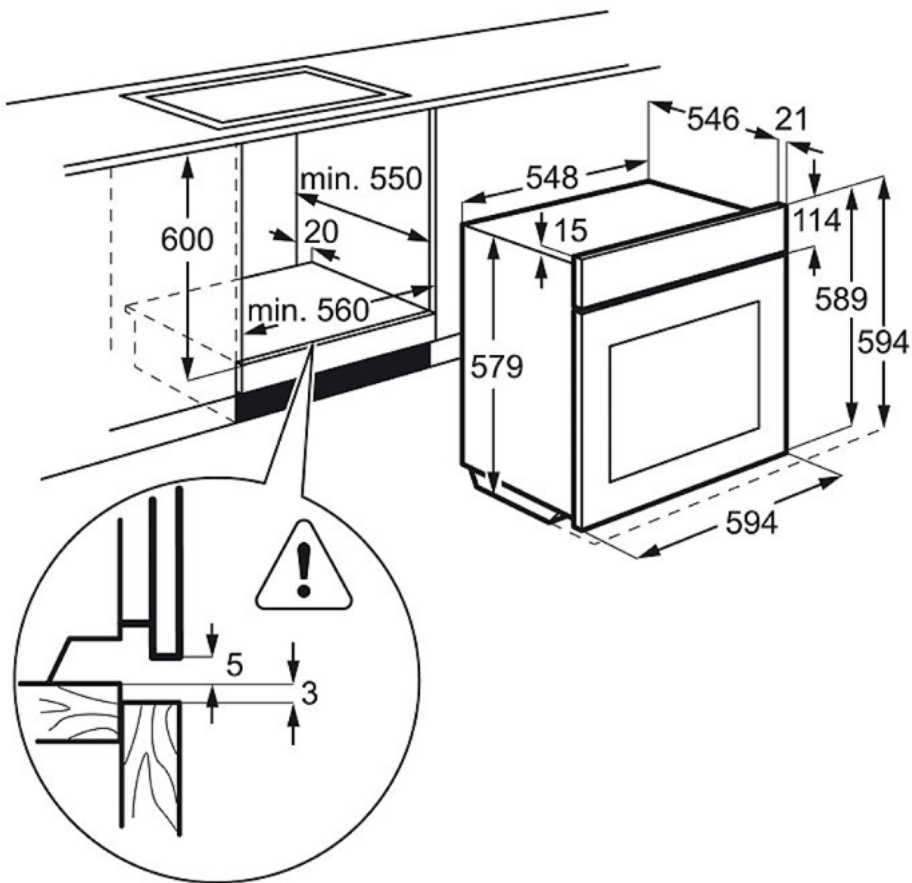

EOC5841FOX Four

PSGBOV140D002011