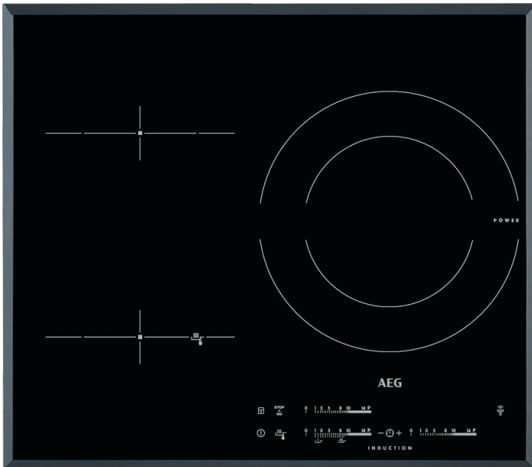

## HKL65312FB Table de cuisson

### Contrôle optimal de la température avec Cook Assist

Sélectionnez le degré de cuisson souhaité et laissez vous porter par le Cook Assist

### Commandes à accès direct

Il vous suffit d'effleurer le bandeau de commande pour accéder à toutes les positions de cuisson.