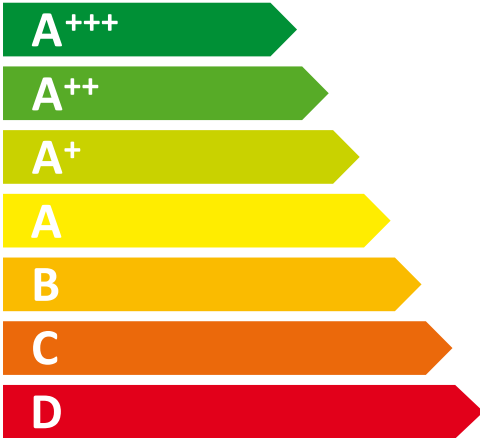

ENERG
енергия · ενεργεια

WHIRLPOOL

WFO 3033 DL

ENERGIA · ЕНЕРГИЯ · ΕΝΕΡΓΕΙΑ
ENERGIJA · ENERGY · ENERGIE
ENERGI

237
kWh/annum

2660
L/annum

ABCDEFG

x14