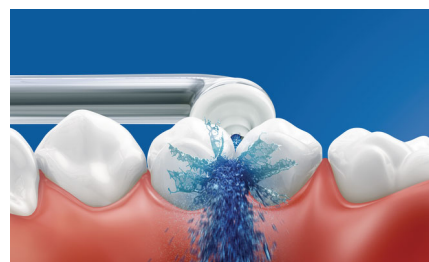

Bessere Zahnfleischgesundheit

Der Philips Sonicare AirFloss Ultra verbessert nachweislich die Gesundheit des Zahnfleisches genauso wie Zahnseide.** Verbessert die Gesundheit des Zahnfleisches bereits in nur zwei Wochen.

Reinigt in nur 60 Sekunden

Mit dem AirFloss Ultra können Sie Ihren ganzen Mund in weniger als 60 Sekunden pro Tag reinigen. Wählen Sie einfach Ihre Sprühstoß-Frequenz (einfach, zweifach oder dreifach), und halten Sie die Aktivierungstaste für kontinuierliche automatische Sprühstöße gedrückt. Wenn Sie die Taste wieder loslassen, befindet sich das Gerät im manuellen Modus.

Hilft dabei, Karies zu vermeiden

Indem Plaque, die beim Zähneputzen nicht gelöst wurde, sanft mit Druckluft entfernt wird, verhindert der Philips Sonicare AirFloss Ultra Karies zwischen den Zähnen.

Hochleistungsdüse