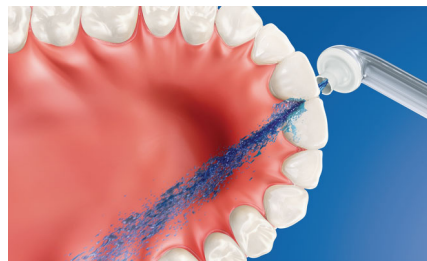

Die einfachste Art der Zahnzwischenraumreinigung

- In nur 60 Sekunden: Ausrichten. Abdrücken. Sauber!

PHILIPS
sonicare

Besonderheiten

Zweifach weißere Zähne

Die Philips Sonicare Schallzahnbürste liefert zweifach weißere Zähne als mit einer Handzahnbürste und entfernt bis zu 100 % mehr Verfärbungen für weißere Zähne in nur einer Woche.

Patentierter Schalltechnologie

Philips Sonicare Bürstenköpfe sind der Schlüssel für unsere Kerntechnologie der Hochfrequenz- und Amplitudenbewegung mit bis zu 31.000 Bürstenkopfbewegungen pro Minute. Unsere einzigartige Schalltechnologie gibt die Vibrationen vom Handstück bis in die Borstenspitzen weiter. Die feinen Hochgeschwindigkeitsbewegungen erzeugen eine dynamische Flüssigkeitsströmung, die die Reinigungsleistung der Borsten in den Zahnzwischenräumen und entlang des Zahnfleischrandes unterstützt – für eine stets gründliche und dennoch sanfte Reinigung.

Bis zu 99,9 % Plaque-Entfernung

AirFloss Ultra entfernt bis zu 99,9 % Plaque an behandelten Stellen.**

Mikrotropfen-Technologie

Die klinisch erwiesene Kombination aus Luft- und Mikrotropfen reinigt sanft und effektiv die Zahnzwischenräume und den Zahnfleischrand.

Machen Sie gesunde Zahnpflege zur Gewohnheit

Die Reinigung der Zahnzwischenräume ist sehr wichtig für die gesamte Mundgesundheit. Der AirFloss Pro/Ultra macht es Ihnen leicht, die Zahnzwischenräume gründlich zu reinigen und gesunde Zahnpflege zur Gewohnheit werden zu lassen.