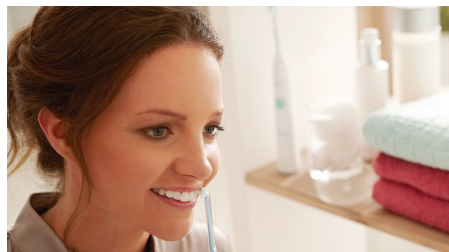

Les têtes de brosse Philips Sonicare sont un élément central de notre technologie pour parvenir à plus de 31 000 mouvements par minute en associant une grande fréquence et une grande amplitude. Notre technologie sonique inégalée transmet la puissance du manche jusqu'à la pointe de la tête de brosse. Le mouvement sonique produit une action de fluides dynamiques qui pousse le liquide entre les dents et le long de la gencive, pour un nettoyage doux et efficace à chaque fois.

Élimine jusqu'à 99,9 % de la plaque dentaire

AirFloss Ultra élimine jusqu'à 99,9 % de la plaque dentaire dans les zones nettoyées.***

Technologie de micro-gouttelettes

Nos résultats cliniquement prouvés ont été rendus possibles grâce à notre technologie exclusive associant de l'air à du bain de bouche ou à de l'eau pour nettoyer efficacement mais en douceur les espaces interdentaires et le sillon gingival.

Prenez facilement de bonnes habitudes

Le nettoyage interdentaire est très important pour la santé bucco-dentaire. Facile à utiliser, l'appareil AirFloss Ultra permet de prendre de bonnes habitudes.

Des gencives plus saines

Il est cliniquement prouvé que l'AirFloss Ultra de Philips Sonicare améliore la santé des gencives autant que le fil dentaire.** Des gencives plus saines en seulement deux semaines.

Nettoie en 60 secondes seulement