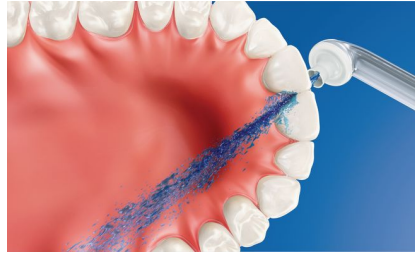

Assure un nettoyage optimal

- Tête de brosse DiamondClean pour des dents naturellement plus blanches
- Conçue pour optimiser le mouvement sonore

Technologie avancée

- Technologie qui allie air et micro-gouttelettes
- Canule haute performance
- Réglages personnalisables triple jet

Des dents 2 x plus blanches qu'avec une brosse à dents manuelle en 1 semaine seulement, grâce à la brosse à dents Philips Sonicare. Élimine jusqu'à 100 % de taches en plus en 1 semaine seulement.

Mouvement sonique optimisé

Les têtes de brosse Philips Sonicare sont un élément central de notre technologie pour parvenir à plus de 31 000 mouvements par minute en associant une grande fréquence et une grande amplitude. Notre technologie sonique inégalée transmet la puissance du manche jusqu'à la pointe de la tête de brosse. Le mouvement sonique produit une action de fluides dynamiques qui pousse le liquide entre les dents et le long de la gencive, pour un nettoyage doux et efficace à chaque fois.

Élimine jusqu'à 99,9 % de la plaque dentaire

AirFloss Ultra élimine jusqu'à 99,9 % de la plaque dentaire dans les zones nettoyées.***

Technologie de micro-gouttelettes

Nos résultats cliniquement prouvés ont été rendus possibles grâce à notre technologie exclusive associant de l'air à du bain de bouche ou à de l'eau pour nettoyer efficacement mais en douceur les espaces interdentaires et le sillon gingival.