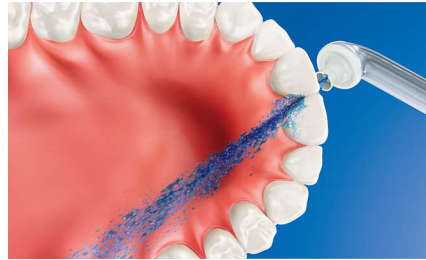

The easiest way to effectively clean between teeth

- In nur 60 Sekunden: Ausrichten. Abdrücken. Sauber!
- So wird gesunde Zahnpflege ganz einfach zur Gewohnheit

PHILIPS
sonicare

Besonderheiten

Zweifach weißere Zähne

Die Philips Sonicare Schallzahnbürste liefert zweifach weißere Zähne als mit einer Handzahnbürste und entfernt bis zu 100 % mehr Verfärbungen für weißere Zähne in nur einer Woche.

Patentierter Schalltechnologie

Philips Sonicare Bürstenköpfe sind der Schlüssel für unsere Kerntechnologie der Hochfrequenz- und Amplitudenbewegung mit bis zu 31.000 Bürstenkopfbewegungen pro Minute. Unsere einzigartige Schalltechnologie gibt die Vibrationen vom Handstück bis in die Borstenspitzen weiter. Die feinen Hochgeschwindigkeitsbewegungen erzeugen eine dynamische Flüssigkeitsströmung, die die Reinigungsleistung der Borsten in den Zahnzwischenräumen und entlang des Zahnfleischrandes unterstützt – für eine stets gründliche und dennoch sanfte Reinigung.

Bis zu 99,9 % Plaque-Entfernung

AirFloss Ultra entfernt bis zu 99,9 % Plaque an behandelten Stellen.***

Mikrotropfchen-Technologie

Die klinisch erwiesene Kombination aus Luft- und Mikrotropfchen reinigt sanft und effektiv die Zahnzwischenräume und den Zahnfleischrand.