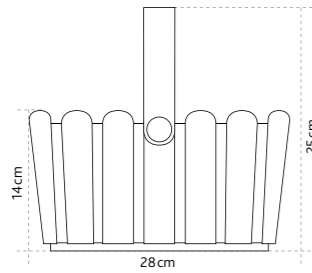

Container proof
Perfect for 2 x 12 cm pot

LANDHAUS | Körbchen | Planter

COLOUR	LxWxH	VOLUME	ART	EAN	UNIT
Yellow	28x18x14 cm 11x7.1x5.5"	3.5L 118.3 fl.oz.	513926	4 009049 365350	5
Green	28x18x14 cm 11x7.1x5.5"	3.5L 118.3 fl.oz.	513925	4 009049 365343	5
NEW Silk grey	28x18x14 cm 11x7.1x5.5"	3.5L 118.3 fl.oz.	517513	4 009049 439112	5
White	28x18x14 cm 11x7.1x5.5"	3.5L 118.3 fl.oz.	513924	4 009049 365329	5
NEW Turquoise green	28x18x14 cm 11x7.1x5.5"	3.5L 118.3 fl.oz.	517512	4 009049 439099	5
NEW White green	28x18x14 cm 11x7.1x5.5"	3.5L 118.3 fl.oz.	517511	4 009049 439075	5
NEW Light pink	28x18x14 cm 11x7.1x5.5"	3.5L 118.3 fl.oz.	517698	4 009049 442549	5
NEW Antique pink	28x18x14 cm 11x7.1x5.5"	3.5L 118.3 fl.oz.	517514	4 009049 439136	5