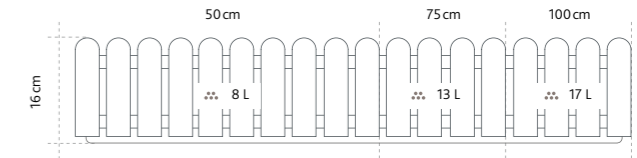

LANDHAUS | Window box

COLOUR	LxWxH	VOLUME	ART	EAN	UNIT
Yellow	50x20x16 cm 19.7x7.9x6.3"	8 L 270.5 fl.oz.	506415	4 009049 268910	5
	75x20x16 cm 29.5x7.9x6.3"	13 L 439.6 fl.oz.	508694	4 009049 306704	5
	100x20x16 cm 39.4x7.9x6.3"	17 L 574.8 fl.oz.	517696	4 009049 442501	5
Green	50x20x16 cm 19.7x7.9x6.3"	8 L 270.5 fl.oz.	506416	4 009049 268927	5
	75x20x16 cm 29.5x7.9x6.3"	13 L 439.6 fl.oz.	508695	4 009049 306711	5
	100x20x16 cm 39.4x7.9x6.3"	17 L 574.8 fl.oz.	517696	4 009049 442501	5
Silk grey	50x20x16 cm 19.7x7.9x6.3"	8 L 270.5 fl.oz.	517501	4 009049 438870	5
	75x20x16 cm 29.5x7.9x6.3"	13 L 439.6 fl.oz.	517504	4 009049 438931	5
	100x20x16 cm 39.4x7.9x6.3"	17 L 574.8 fl.oz.	517506	4 009049 438979	5
White	50x20x16 cm 19.7x7.9x6.3"	8 L 270.5 fl.oz.	956 50 12 00	4 009049 045672	5
	75x20x16 cm 29.5x7.9x6.3"	13 L 439.6 fl.oz.	956 75 12 00	4 009049 045696	5
	100x20x16 cm 39.4x7.9x6.3"	17 L 574.8 fl.oz.	956 10 12 00	4 009049 045719	5
Turquoise green	50x20x16 cm 19.7x7.9x6.3"	8 L 270.5 fl.oz.	517500	4 009049 438856	5
	75x20x16 cm 29.5x7.9x6.3"	13 L 439.6 fl.oz.	517503	4 009049 438917	5
Light pink	50x20x16 cm 19.7x7.9x6.3"	8 L 270.5 fl.oz.	517691	4 009049 442402	5
	75x20x16 cm 29.5x7.9x6.3"	13 L 439.6 fl.oz.	517693	4 009049 442440	5
Quartz grey	50x20x16 cm 19.7x7.9x6.3"	8 L 270.5 fl.oz.	517502	4 009049 438894	5
	75x20x16 cm 29.5x7.9x6.3"	13 L 439.6 fl.oz.	517505	4 009049 438955	5
Granite	50x20x16 cm 19.7x7.9x6.3"	8 L 270.5 fl.oz.	517692	4 009049 442426	5
	75x20x16 cm 29.5x7.9x6.3"	13 L 439.6 fl.oz.	517694	4 009049 442464	5
	100x20x16 cm 39.4x7.9x6.3"	17 L 574.8 fl.oz.	517695	4 009049 442488	5