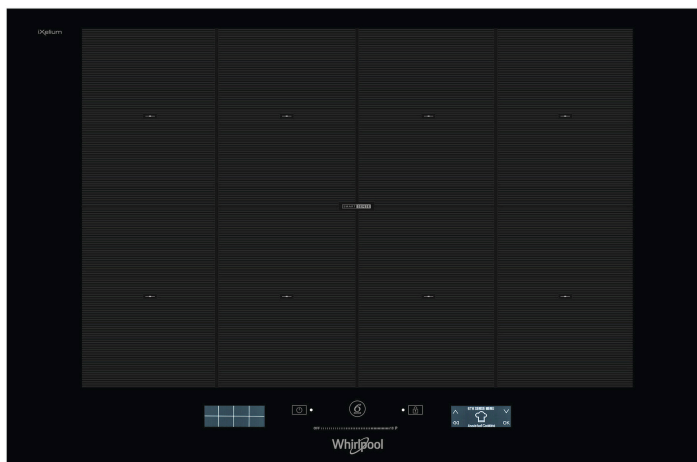

SMP 778 C/NE/IXL

12NC: 859991041250

Codice EAN: 8003437207525

Whirlpool

SENSING THE DIFFERENCE

- Trattamento iXelium
- Tecnologia 6° Senso: adatta e controlla il livello di potenza
- ChefControl
- 8 zone di cottura ad induzione
- Installazione Smart
- FlexiFull: zona di cottura completamente flessibile
- SmartSense Assisted Cooking: fino a 63 combinazioni di cottura
- Rilevamento pentola
- Indicatore calore residuo
- Sicurezza bambini
- Funzione tenere in caldo
- Interruttore di accensione/spegnimento
- 2 funzioni automatiche: Friggere, Grigliare
- Funzione di cottura lenta
- Funzione fusione

Piano cottura a induzione in vetroceramica Whirlpool - SMP 778 C/NE/IXL

8 piastre a induzione. tecnologia FlexiCook che consente di combinare diverse zone cottura in un'unica grande zona di cottura, per pentole e padelle di grandi dimensioni. Un cursore intuitivo per controllare facilmente tutte le impostazioni. Caratteristiche di questo piano cottura a induzione in vetroceramica Whirlpool: Un'elegante tecnologia che riscalda la padella, non il piano cottura, riducendo la dispersione di energia con risultati di cottura perfetti. 8 piastre a induzione.

Funzioni Automatiche 6° Senso

L'impostazione del livello di calore corretto non è più un problema, grazie a 4 funzioni speciali preimpostate - fino a 4 per ogni zona di cottura. Basta selezionare il programma e il piano di cottura imposta automaticamente il miglior livello di calore per il metodo di cottura desiderato.