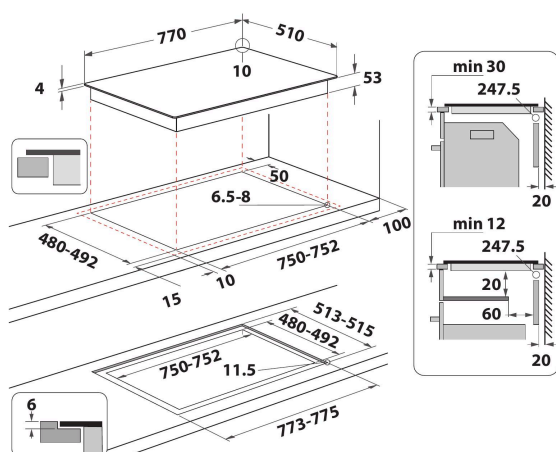

SMP 778 C/NE/IXL

12NC: 859991041250

Codice EAN: 8003437207525

Whirlpool

SENSING THE DIFFERENCE

- Trattamento iXelium
- Tecnologia 6° Senso: adatta e controlla il livello di potenza
- ChefControl
- 8 zone di cottura ad induzione
- Installazione Smart
- FlexiFull: zona di cottura completamente flessibile
- SmartSense Assisted Cooking: fino a 63 combinazioni di cottura
- Rilevamento pentola
- Indicatore calore residuo
- Sicurezza bambini
- Funzione tenere in caldo
- Interruttore di accensione/spegnimento
- 2 funzioni automatiche: Friggere, Grigliare
- Funzione di cottura lenta
- Funzione fusione

Piano cottura a induzione in vetroceramica Whirlpool - SMP 778 C/NE/IXL

8 piastre a induzione. tecnologia FlexiCook che consente di combinare diverse zone cottura in un'unica grande zona di cottura, per pentole e padelle di grandi dimensioni. Un cursore intuitivo per controllare facilmente tutte le impostazioni. Caratteristiche di questo piano cottura a induzione in vetroceramica Whirlpool: Un'elegante tecnologia che riscalda la padella, non il piano cottura, riducendo la dispersione di energia con risultati di cottura perfetti. 8 piastre a induzione.

Funzioni Automatiche 6° Senso

L'impostazione del livello di calore corretto non è più un problema, grazie a 4 funzioni speciali preimpostate - fino a 4 per ogni zona di cottura. Basta selezionare il programma e il piano di cottura imposta automaticamente il miglior livello di calore per il metodo di cottura desiderato.

iXelium

Trattamento nanotecnologico del vetro e dell'acciaio per superfici che resistono maggiormente ai graffi e restano brillanti nel tempo.

FlexiFull

Puoi cucinare ovunque su una superficie completamente flessibile con pentole di tutte le forme e dimensioni.

Grigliare

La funzione Grigliare è pensata per grigliare i piatti alla perfezione, grazie a uno speciale rilevatore del calore che monitora costantemente la temperatura di cottura.

Frittura

La funzione Frittura ti permette di gustare deliziosi piatti croccanti, grazie a uno speciale rilevatore di calore che monitora costantemente la temperatura di cottura.

Moka

La funziona Moka è pensata per l'utilizzo della caffettiera moka.

Installazione a Filo

Grazie al nuovo design dei piani a induzione Whirlpool, l'integrazione perfetta con il top della cucina è oggi possibile!

Chef Control

Chef Control è un'innovativa funzione di cottura che ti permette di cucinare senza dover impostare la potenza del piano. Sposta semplicemente le pentole sulla superficie e gustati deliziosi pasti!