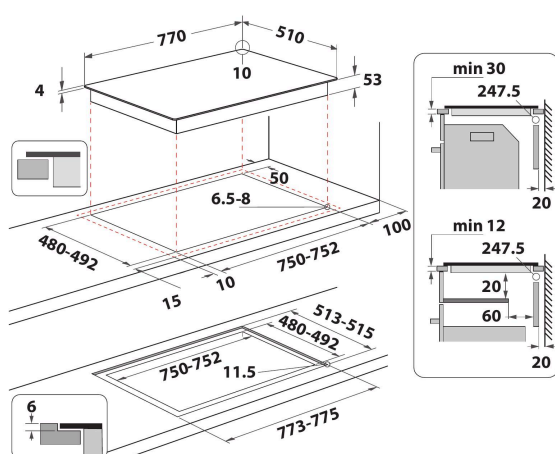

SMP 778 C/NE/IXL

12NC: 859991041250

Codice EAN: 8003437207525

Whirlpool

SENSING THE DIFFERENCE

- Trattamento iXelium
- Tecnologia 6° Senso: adatta e controlla il livello di potenza
- ChefControl
- 8 zone di cottura ad induzione
- Installazione Smart
- FlexiFull: zona di cottura completamente flessibile
- SmartSense Assisted Cooking: fino a 63 combinazioni di cottura
- Rilevamento pentola
- Indicatore calore residuo
- Sicurezza bambini
- Funzione tenere in caldo
- Interruttore di accensione/spegnimento
- 2 funzioni automatiche: Friggere, Grigliare
- Funzione di cottura lenta
- Funzione fusione

Piano cottura a induzione in vetroceramica Whirlpool - SMP 778 C/NE/IXL

Tecnologia FlexiCook che consente di combinare diverse zone cottura in un'unica grande zona di cottura, per pentole e padelle di grandi dimensioni. un cursore intuitivo per controllare facilmente tutte le impostazioni. Caratteristiche di questo piano cottura a induzione in vetroceramica Whirlpool: Un'elegante tecnologia che riscalda la padella, non il piano cottura, riducendo la dispersione di energia con risultati di cottura perfetti. 8 piastre a induzione. Alimentazione elettrica.

Funzioni Automatiche 6° Senso

L'impostazione del livello di calore corretto non è più un problema, grazie a 4 funzioni speciali preimpostate - fino a 4 per ogni zona di cottura. Basta selezionare il programma e il piano di cottura imposta automaticamente il miglior livello di calore per il metodo di cottura desiderato.

iXelium

Trattamento nanotecnologico del vetro e dell'acciaio per superfici che resistono maggiormente ai graffi e restano brillanti nel tempo.

FlexiFull

Puoi cucinare ovunque su una superficie completamente flessibile con pentole di tutte le forme e dimensioni.

Grigliare

La funzione Grigliare è pensata per grigliare i piatti alla perfezione, grazie a uno speciale rilevatore del calore che monitora costantemente la temperatura di cottura.

Frittura

La funzione Frittura ti permette di gustare deliziosi piatti croccanti, grazie a uno speciale rilevatore di calore che monitora costantemente la temperatura di cottura.

Moka

La funziona Moka è pensata per l'utilizzo della caffettiera moka.

Installazione a Filo

Grazie al nuovo design dei piani a induzione Whirlpool, l'integrazione perfetta con il top della cucina è oggi possibile!

Chef Control

Chef Control è un'innovativa funzione di cottura che ti permette di cucinare senza dover impostare la potenza del piano. Sposta semplicemente le pentole sulla superficie e gustati deliziosi pasti!