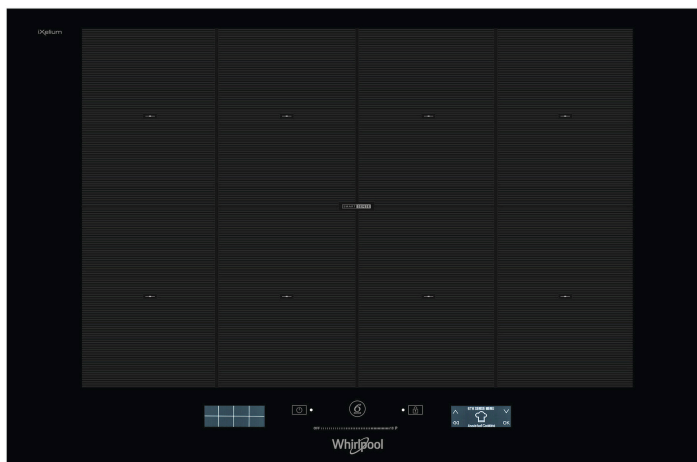

# SMP 778 C/NE/IXL

12NC: 859991041250

Codice EAN: 8003437207525

Whirlpool

SENSING THE DIFFERENCE

- Trattamento iXelium
- Tecnologia 6° Senso: adatta e controlla il livello di potenza
- ChefControl
- 8 zone di cottura ad induzione
- Installazione Smart
- FlexiFull: zona di cottura completamente flessibile
- SmartSense Assisted Cooking: fino a 63 combinazioni di cottura
- Rilevamento pentola
- Indicatore calore residuo
- Sicurezza bambini
- Funzione tenere in caldo
- Interruttore di accensione/spegnimento
- 2 funzioni automatiche: Friggere, Grigliare
- Funzione di cottura lenta
- Funzione fusione

## Piano cottura a induzione in vetroceramica Whirlpool - SMP 778 C/NE/IXL

Tecnologia FlexiCook che consente di combinare diverse zone cottura in un'unica grande zona di cottura, per pentole e padelle di grandi dimensioni. un cursore intuitivo per controllare facilmente tutte le impostazioni. Caratteristiche di questo piano cottura a induzione in vetroceramica Whirlpool: Un'elegante tecnologia che riscalda la padella, non il piano cottura, riducendo la dispersione di energia con risultati di cottura perfetti. 8 piastre a induzione. Alimentazione elettrica.