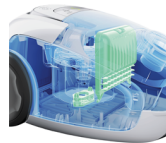

Silent ZEN System™

Aspiration ultra silencieuse grâce à la technologie Silent ZEN System™ qui combine un ensemble d'améliorations phoniques. Avec Silent ZEN System™ et seulement 58 dB(A), UltraSilencer ZEN est aussi discret qu'un chuchotement. Il aspire parfaitement en

Autres bénéfiques

- Brosse tous sols Silent Zen™
- Motion Control System™
- Multi-Room System™

Caractéristiques

- Enrouleur de câble : 9 m
- Rayon d'action : 12 m
- 2 systèmes parking
- Filtre moteur
- Tube télescopique en aluminium de grand diamètre (36 mm) avec VHS (Verrouillage Haute Sécurité)
- Accessoire 3 en 1 intégré sur la poignée du flexible (brosse meubles, petit suceur et suceur long)
- Poignée de flexible ergonomique
- Roues souples
- Brosse tous sols Silent Zen™

Spécifications techniques

- Modèle : ZUSAFPRO58
- Couleur : Bleu profond métallisé
- Code EAN : 7332543511716
- Poids de l'appareil nu (kg) : 5.9
- Dimensions HxLxP (mm) : 266x308x402
- Technologie : Avec sac
- Classe énergétique : A
- Emission de poussière : A
- Performance de nettoyage sur sols durs : A
- Performance de nettoyage sur tapis et moquettes : C
- Niveau sonore (dB) : 58
- Rayon d'action (m) : 12
- Système parking : Horizontal et vertical
- Filtre de sortie d'air : Allergy+ lavable
- PNC : 900 940 327

Description produit

Son silence préserve votre tranquillité. Avec Silent ZEN System™ et seulement 58 dB(A), UltraSilencer ZEN est aussi discret qu'un chuchotement. Il aspire parfaitement en toute tranquillité. Il est doté d'une brosse parquet et d'une mini-turbobrosse pour aspirer efficacement les poils d'animaux.