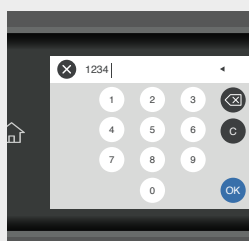

Velkokapacitní automatický podavač dokumentů na 100 listů a barevné skenování rychlostí 45 str./min nebo 90 obr./min při rozlišení 300 dpi umožňují okamžité sdílení a uchovávání naskenovaných souborů. Skener DS-780N vám pomůže získat kontrolu nad zásadními informacemi, zlepšit workflow a zvýšit efektivitu provozu i procesů.

Bezpečné zpracování dokumentů a efektivní správa dat

Skener DS-780N nabízí spoustu síťových funkcí. Byl navržen pro pracovní skupiny na rušných pracovištích, které potřebují skenovat a sdílet dokumenty efektivním způsobem.

Prostřednictvím modulu Authentication Edition pro software Document Capture Pro Server¹ mohou správci IT centrálně spravovat různá nastavení od profilů skenovacích úloh až po uživatelská přístupová oprávnění. Vše lze posléze zpřístupnit přes dotykový displej zařízení, takže se jednotlivé úlohy dostanou do rukou správných uživatelů.

Správci IT mohou přístupová práva k úlohám udělovat různými způsoby – prostřednictvím ID uživatele a hesla, služby LDAP Active Directory, přihlášení pomocí identifikační karty nebo kódu PIN. Dále mohou na dálku zamykat obrazovky, aby zabránili neoprávněným změnám profilů. Uživatelé jsou tak jednotlivým zaměstnancům k dispozici kdekoli ve firmě.

3 typy přihlášení

Kód PIN