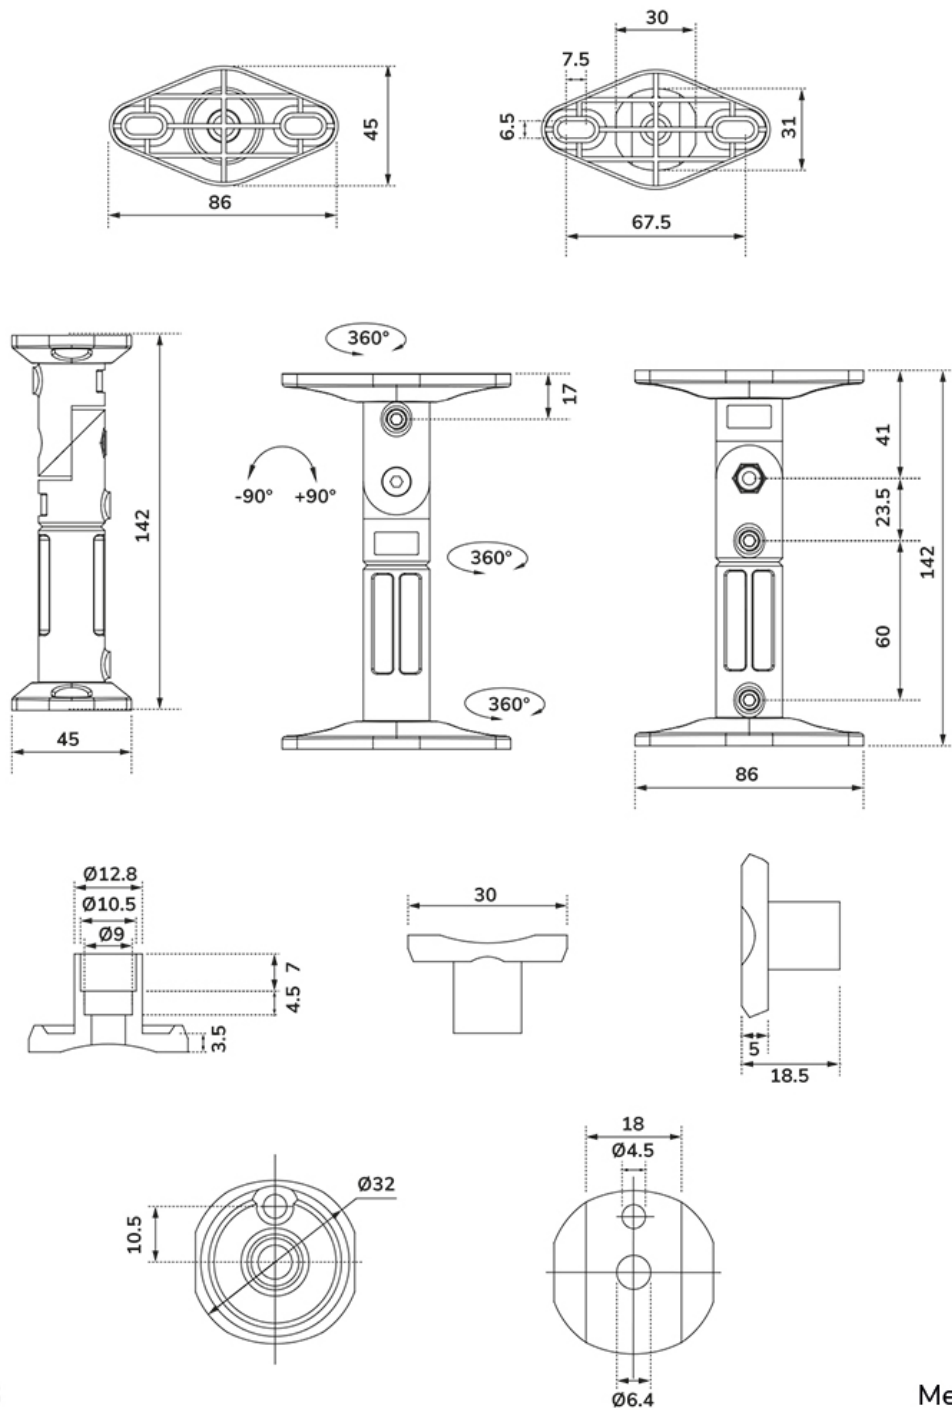

SPEAKER-W100BLACK

NEOMOUNTS SPEAKER-W100BLACK SPEAKER HOUDER - UNIVERSEEL - FULL MOTION

Neomounts

Measuring unit: mm