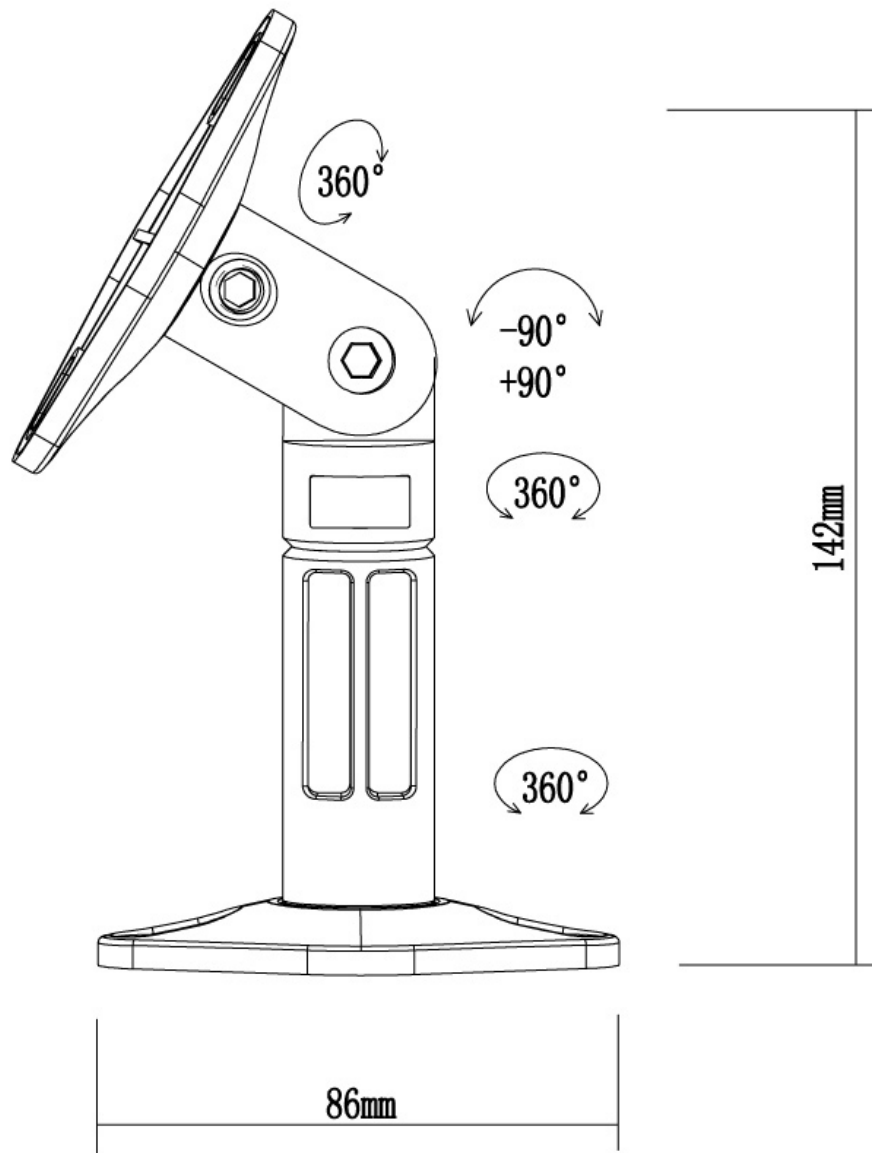

SPEAKER-W100

SUPPORTO A PARETE E A SOFFITTO

Neomounts